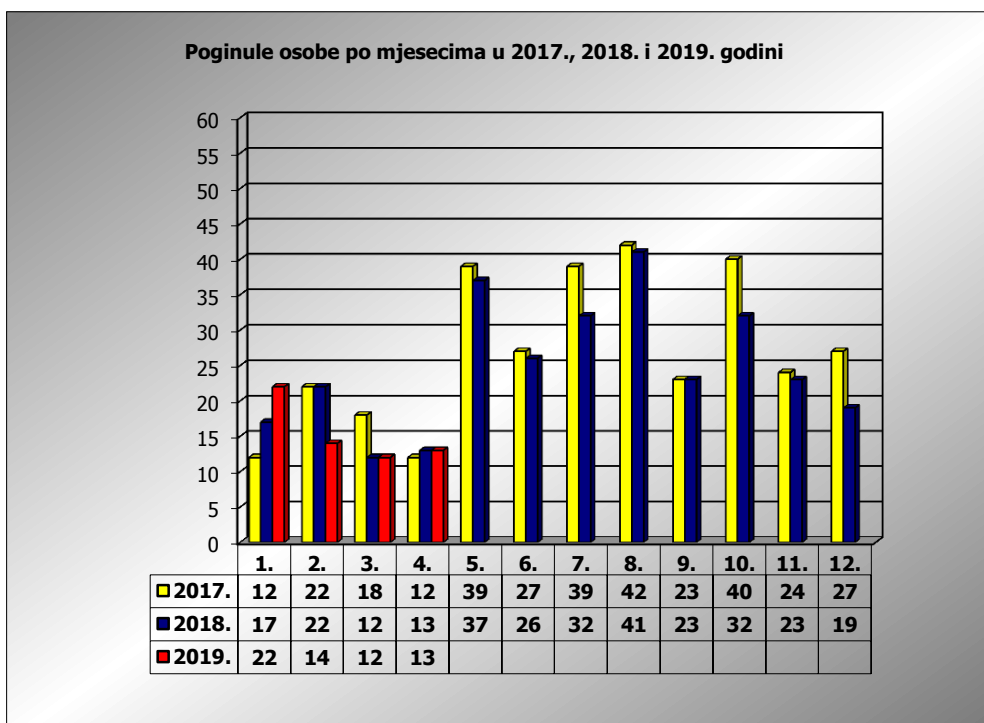

PRIKAZ POGINULIH OSOBA U PROMETNIM NESREĆAMA U 2019. GODINI U REPUBLICI HRVATSKOJ PO MJESECIMA
(usporedba s 2017. i 2018. godinom)

mjesec	poginuli			2019./2017.		2019./2018.	
	2017. g.	2018. g.	2019. g.				
siječanj	12	17	22	83,3%	10	29,4%	5
veljača	22	22	14	-36,4%	-8	-36,4%	-8
ožujak	18	12	12	-33,3%	-6	0,0%	0
travanj	12	13	13	8,3%	1	0,0%	0
svibanj	39	37					
lipanj	27	26					
srpanj	39	32					
kolovoz	42	41					
rujan	23	23					
listopad	40	32					
studen	24	23					
prosinac	27	19					

I-III	52	51	48	-7,7%	-4	-5,9%	-3
I-IV	64	64	61	-4,7%	-3	-4,7%	-3

IV. mjesec - podaci s danom 18.04.2017., 2018. i 2019.