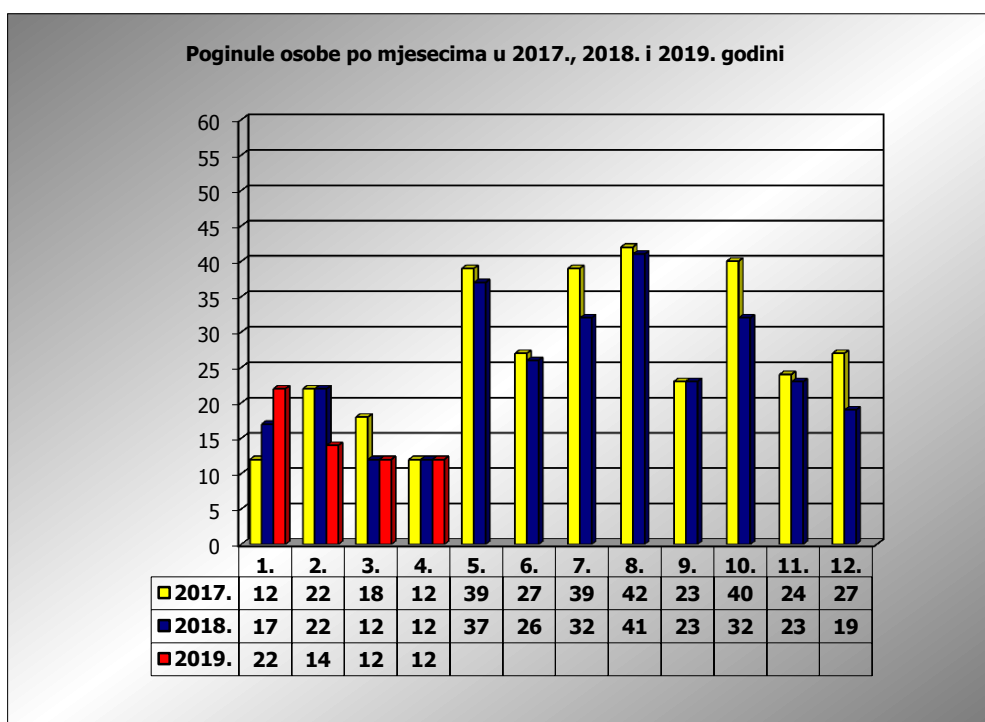

**PRIKAZ POGINULIH OSOBA U PROMETNIM NESREĆAMA U 2019.  
GODINI U REPUBLICI HRVATSKOJ PO MJESECIMA  
(usporedba s 2017. i 2018. godinom)**

mjesec	poginuli			2019./2017.		2019./2018.	
	2017. g.	2018. g.	2019. g.				
siječanj	12	17	22	83,3%	10	29,4%	5
veljača	22	22	14	-36,4%	-8	-36,4%	-8
ožujak	18	12	12	-33,3%	-6	0,0%	0
travanj	12	12	12	0,0%	0	0,0%	0
svibanj	39	37					
lipanj	27	26					
srpanj	39	32					
kolovoz	42	41					
rujan	23	23					
listopad	40	32					
studen	24	23					
prosinac	27	19					

I-III	52	51	48	-7,7%	-4	-5,9%	-3
I-IV	64	63	60	-6,3%	-4	-4,8%	-3

IV. mjesec - podaci s danom 16.04.2017., 2018. i 2019.