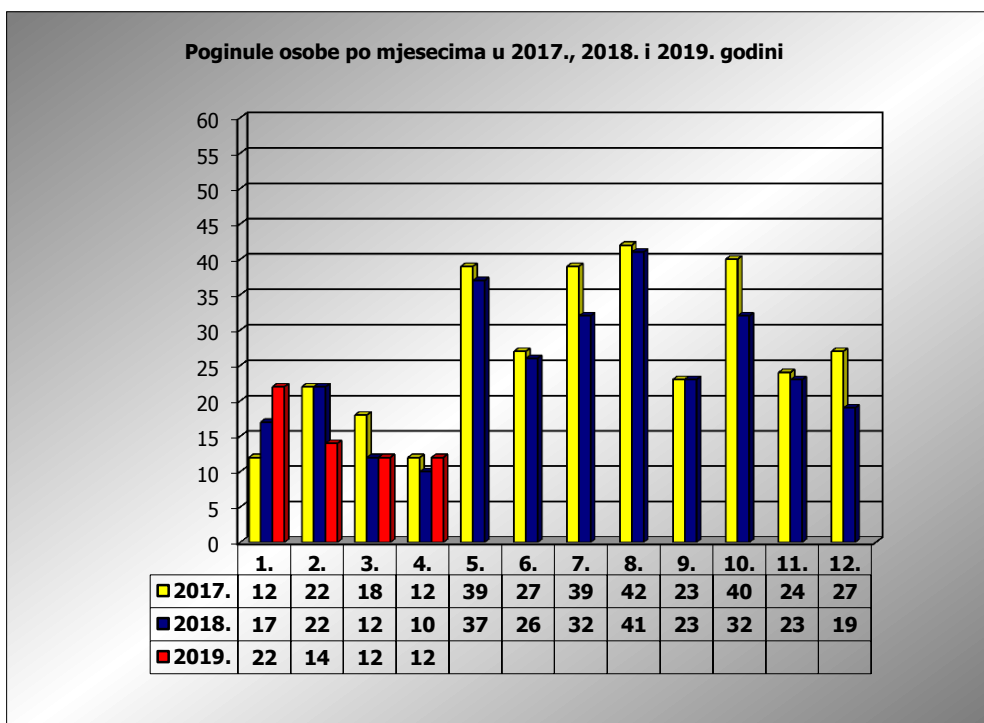

**PRIKAZ POGINULIH OSOBA U PROMETNIM NESREĆAMA U 2019. GODINI U REPUBLICI HRVATSKOJ PO MJESECIMA**  
(usporedba s 2017. i 2018. godinom)

mjesec	poginuli			2019./2017.		2019./2018.	
	2017. g.	2018. g.	2019. g.				
siječanj	12	17	22	83,3%	10	29,4%	5
veljača	22	22	14	-36,4%	-8	-36,4%	-8
ožujak	18	12	12	-33,3%	-6	0,0%	0
travanj	12	10	12	0,0%	0	20,0%	2
svibanj	39	37					
lipanj	27	26					
srpanj	39	32					
kolovoz	42	41					
rujan	23	23					
listopad	40	32					
studen	24	23					
prosinac	27	19					

I-III	52	51	48	-7,7%	-4	-5,9%	-3
I-IV	64	61	60	-6,3%	-4	-1,6%	-1

IV. mjesec - podaci s danom 15.04.2017., 2018. i 2019.