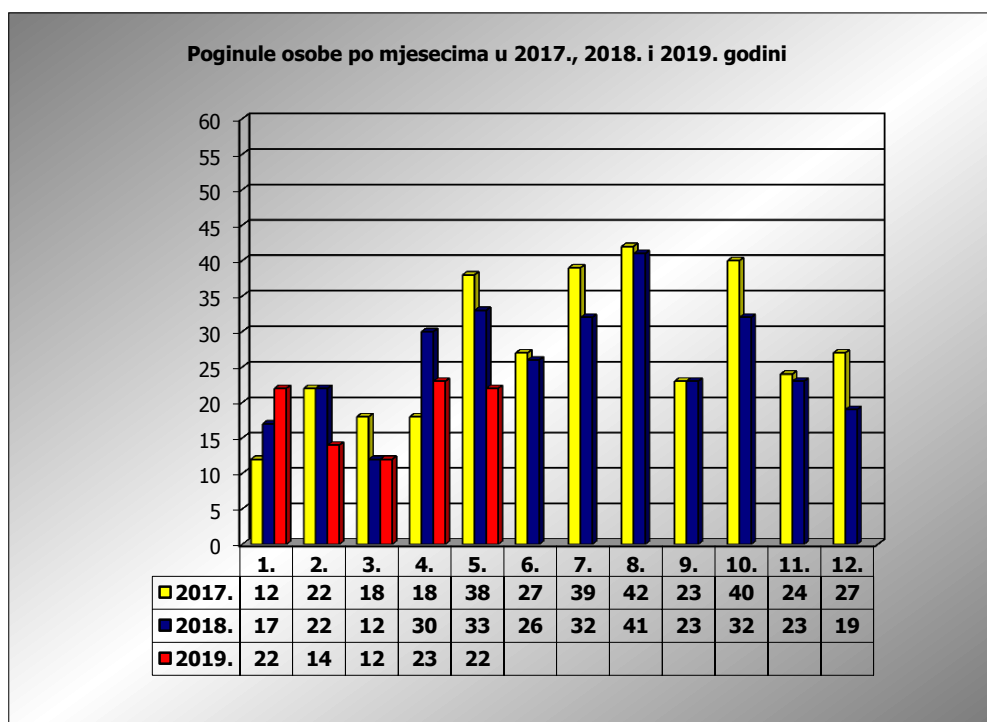

PRIKAZ POGINULIH OSOBA U PROMETNIM NESREĆAMA U 2019. GODINI U REPUBLICI HRVATSKOJ PO MJESECIMA
(usporedba s 2017. i 2018. godinom)

mjesec	poginuli			2019./2017.		2019./2018.	
	2017. g.	2018. g.	2019. g.				
siječanj	12	17	22	83,3%	10	29,4%	5
veljača	22	22	14	-36,4%	-8	-36,4%	-8
ožujak	18	12	12	-33,3%	-6	0,0%	0
travanj	18	30	23	27,8%	5	-23,3%	-7
svibanj	38	33	22	-42,1%	-16	-33,3%	-11
lipanj	27	26					
srpanj	39	32					
kolovoz	42	41					
rujan	23	23					
listopad	40	32					
studeni	24	23					
prosinac	27	19					

I-III	52	51	48	-7,7%	-4	-5,9%	-3
I-IV	70	81	71	1,4%	1	-12,3%	-10
I-V	108	114	93	-13,9%	-15	-18,4%	-21

V. mjesec - podaci s danom 28.05.2017., 2018. i 2019.