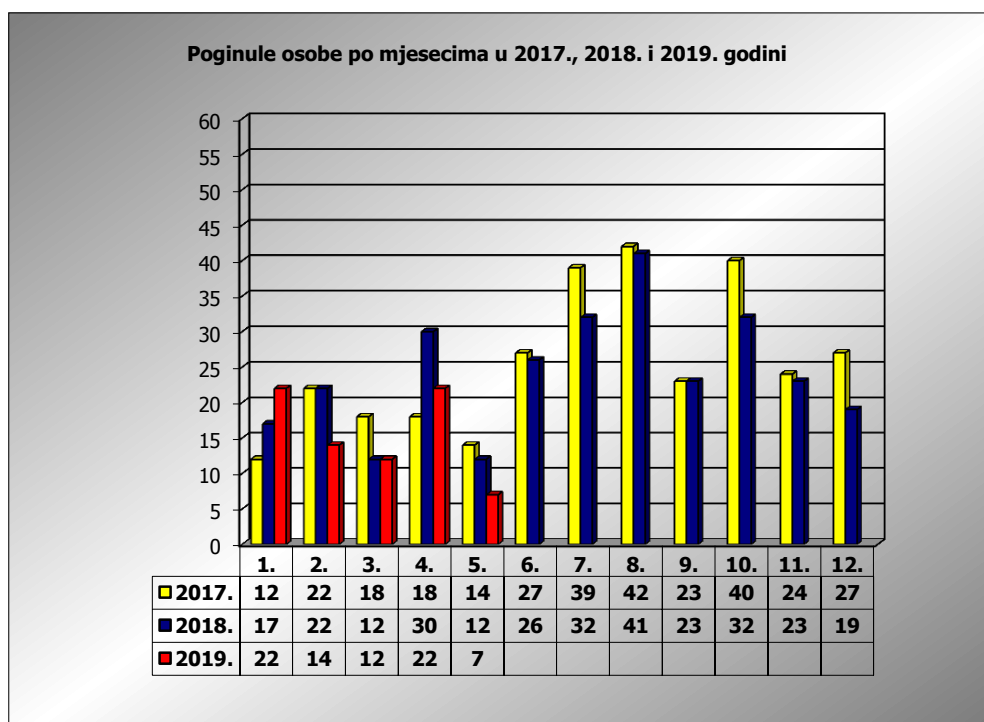

**PRIKAZ POGINULIH OSOBA U PROMETNIM NESREĆAMA U 2019. GODINI U REPUBLICI HRVATSKOJ PO MJESECIMA**  
(usporedba s 2017. i 2018. godinom)

mjesec	poginuli			2019./2017.		2019./2018.	
	2017. g.	2018. g.	2019. g.				
siječanj	12	17	22	83,3%	10	29,4%	5
veljača	22	22	14	-36,4%	-8	-36,4%	-8
ožujak	18	12	12	-33,3%	-6	0,0%	0
travanj	18	30	22	22,2%	4	-26,7%	-8
svibanj	14	12	7	-50,0%	-7	-41,7%	-5
lipanj	27	26					
srpanj	39	32					
kolovoz	42	41					
rujan	23	23					
listopad	40	32					
studeni	24	23					
prosinac	27	19					

I-III	52	51	48	-7,7%	-4	-5,9%	-3
I-IV	70	81	70	0,0%	0	-13,6%	-11
I-V	84	93	77	-8,3%	-7	-17,2%	-16

V. mjesec - podaci s danom 09.05.2017., 2018. i 2019.