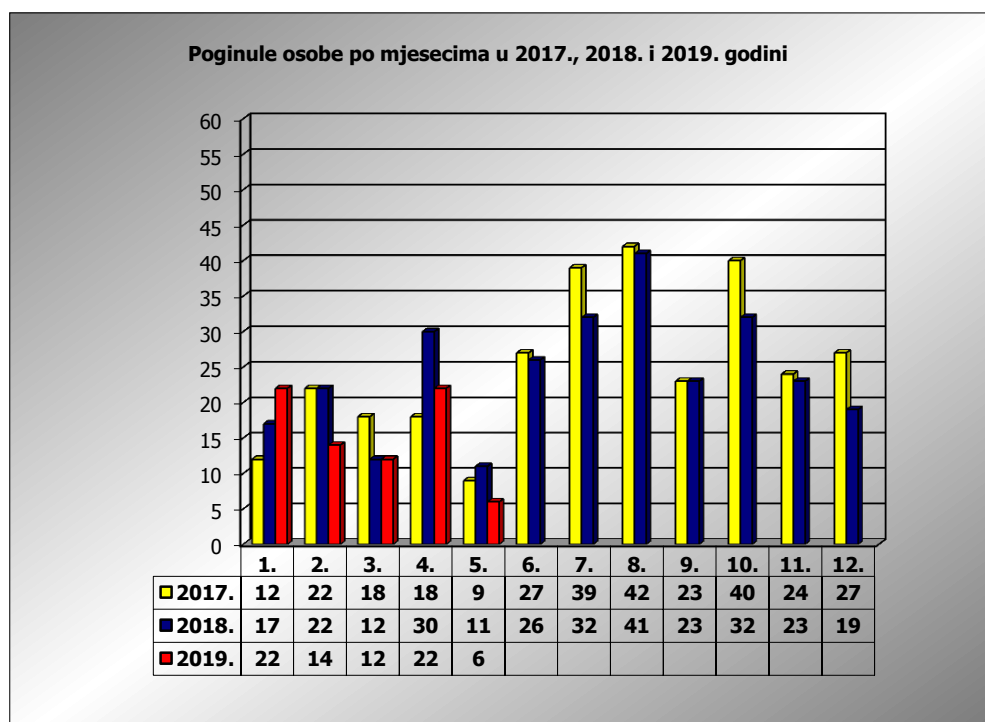

**PRIKAZ POGINULIH OSOBA U PROMETNIM NESREĆAMA U 2019. GODINI U REPUBLICI HRVATSKOJ PO MJESECIMA**  
(usporedba s 2017. i 2018. godinom)

mjesec	poginuli			2019./2017.		2019./2018.	
	2017. g.	2018. g.	2019. g.				
siječanj	12	17	22	83,3%	10	29,4%	5
veljača	22	22	14	-36,4%	-8	-36,4%	-8
ožujak	18	12	12	-33,3%	-6	0,0%	0
travanj	18	30	22	22,2%	4	-26,7%	-8
svibanj	9	11	6	-33,3%	-3	-45,5%	-5
lipanj	27	26					
srpanj	39	32					
kolovoz	42	41					
rujan	23	23					
listopad	40	32					
studeni	24	23					
prosinac	27	19					

I-III	52	51	48	-7,7%	-4	-5,9%	-3
I-IV	70	81	70	0,0%	0	-13,6%	-11
I-V	79	92	76	-3,8%	-3	-17,4%	-16

V. mjesec - podaci s danom 08.05.2017., 2018. i 2019.