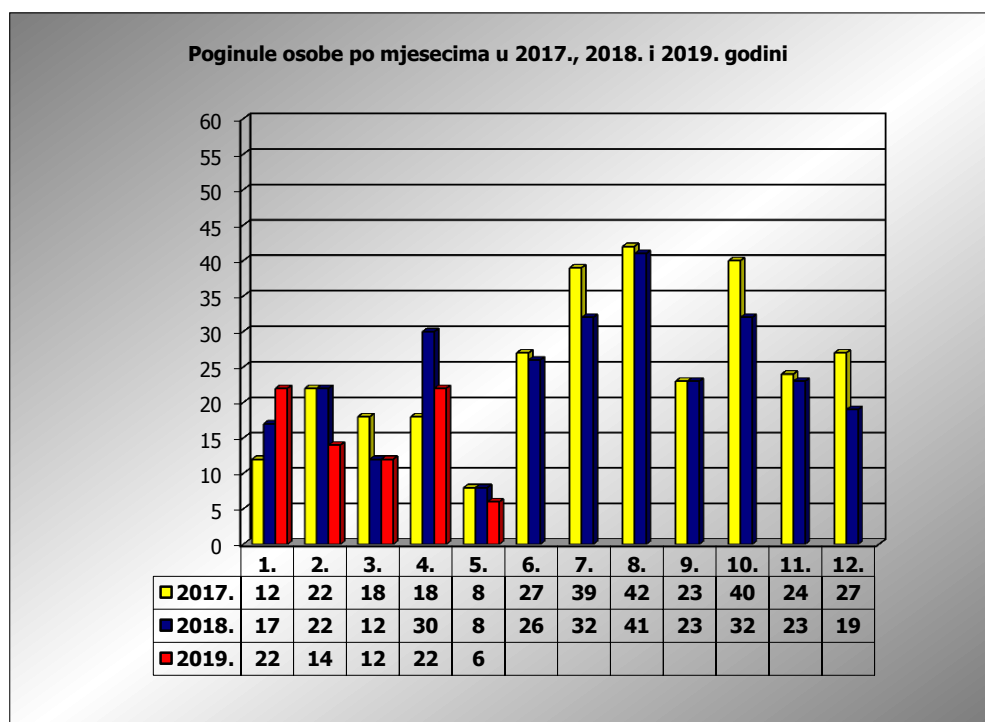

**PRIKAZ POGINULIH OSOBA U PROMETNIM NESREĆAMA U 2019.  
GODINI U REPUBLICI HRVATSKOJ PO MJESECIMA  
(usporedba s 2017. i 2018. godinom)**

mjesec	poginuli			2019./2017.		2019./2018.	
	2017. g.	2018. g.	2019. g.				
siječanj	12	17	22	83,3%	10	29,4%	5
veljača	22	22	14	-36,4%	-8	-36,4%	-8
ožujak	18	12	12	-33,3%	-6	0,0%	0
travanj	18	30	22	22,2%	4	-26,7%	-8
svibanj	8	8	6	-25,0%	-2	-25,0%	-2
lipanj	27	26					
srpanj	39	32					
kolovoz	42	41					
rujan	23	23					
listopad	40	32					
studeni	24	23					
prosinac	27	19					

I-III	52	51	48	-7,7%	-4	-5,9%	-3
I-IV	70	81	70	0,0%	0	-13,6%	-11
I-V	78	89	76	-2,6%	-2	-14,6%	-13

V. mjesec - podaci s danom 07.05.2017., 2018. i 2019.