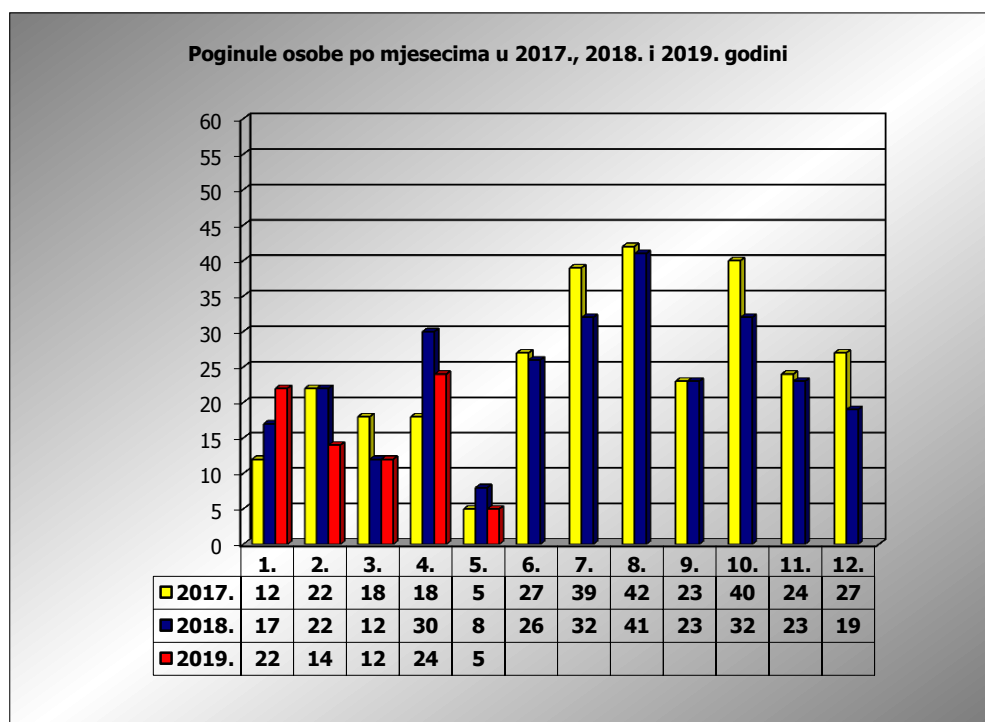

**PRIKAZ POGINULIH OSOBA U PROMETNIM NESREĆAMA U 2019. GODINI U REPUBLICI HRVATSKOJ PO MJESECIMA**  
(usporedba s 2017. i 2018. godinom)

mjesec	poginuli			2019./2017.		2019./2018.	
	2017. g.	2018. g.	2019. g.				
siječanj	12	17	22	83,3%	10	29,4%	5
veljača	22	22	14	-36,4%	-8	-36,4%	-8
ožujak	18	12	12	-33,3%	-6	0,0%	0
travanj	18	30	24	33,3%	6	-20,0%	-6
svibanj	5	8	5	0,0%	0	-37,5%	-3
lipanj	27	26					
srpanj	39	32					
kolovoz	42	41					
rujan	23	23					
listopad	40	32					
studeni	24	23					
prosinac	27	19					

I-III	52	51	48	-7,7%	-4	-5,9%	-3
I-IV	70	81	72	2,9%	2	-11,1%	-9
I-V	75	89	77	2,7%	2	-13,5%	-12

V. mjesec - podaci s danom 06.05.2017., 2018. i 2019.