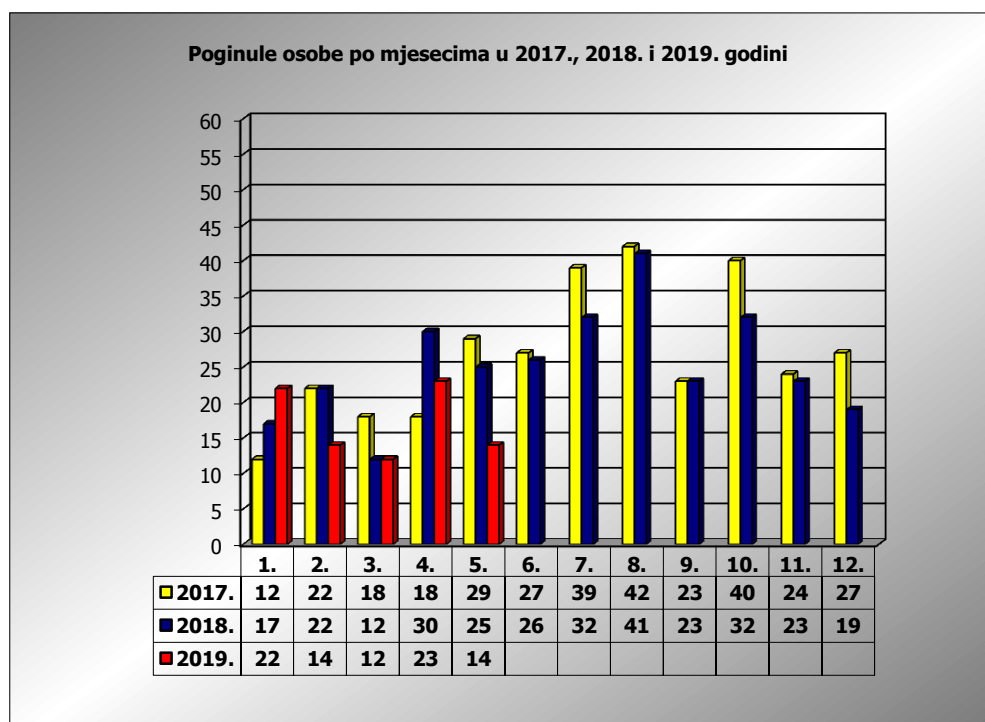

PRIKAZ POGINULIH OSOBA U PROMETNIM NESREĆAMA U 2019. GODINI U REPUBLICI HRVATSKOJ PO MJESECIMA
(usporedba s 2017. i 2018. godinom)

mjesec	poginuli			2019./2017.		2019./2018.	
	2017. g.	2018. g.	2019. g.				
siječanj	12	17	22	83,3%	10	29,4%	5
veljača	22	22	14	-36,4%	-8	-36,4%	-8
ožujak	18	12	12	-33,3%	-6	0,0%	0
travanj	18	30	23	27,8%	5	-23,3%	-7
svibanj	29	25	14	-51,7%	-15	-44,0%	-11
lipanj	27	26					
srpanj	39	32					
kolovoz	42	41					
rujan	23	23					
listopad	40	32					
studeni	24	23					
prosinac	27	19					

I-III	52	51	48	-7,7%	-4	-5,9%	-3
I-IV	70	81	71	1,4%	1	-12,3%	-10
I-V	99	106	85	-14,1%	-14	-19,8%	-21

V. mjesec - podaci s danom 21.05.2017., 2018. i 2019.