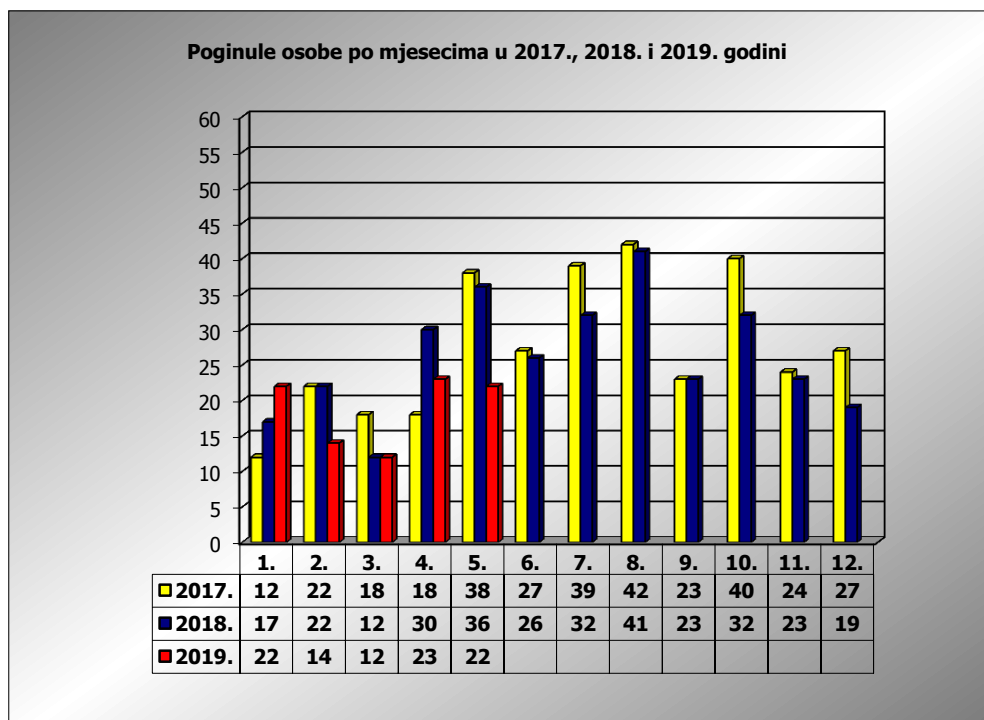

PRIKAZ POGINULIH OSOBA U PROMETNIM NESREĆAMA U 2019. GODINI U REPUBLICI HRVATSKOJ PO MJESECIMA
(usporedba s 2017. i 2018. godinom)

mjesec	poginuli			2019./2017.		2019./2018.	
	2017. g.	2018. g.	2019. g.				
siječanj	12	17	22	83,3%	10	29,4%	5
veljača	22	22	14	-36,4%	-8	-36,4%	-8
ožujak	18	12	12	-33,3%	-6	0,0%	0
travanj	18	30	23	27,8%	5	-23,3%	-7
svibanj	38	36	22	-42,1%	-16	-38,9%	-14
lipanj	27	26					
srpanj	39	32					
kolovoz	42	41					
rujan	23	23					
listopad	40	32					
studeni	24	23					
prosinac	27	19					

I-III	52	51	48	-7,7%	-4	-5,9%	-3
I-IV	70	81	71	1,4%	1	-12,3%	-10
I-V	108	117	93	-13,9%	-15	-20,5%	-24

V. mjesec - podaci s danom 29.05.2017., 2018. i 2019.