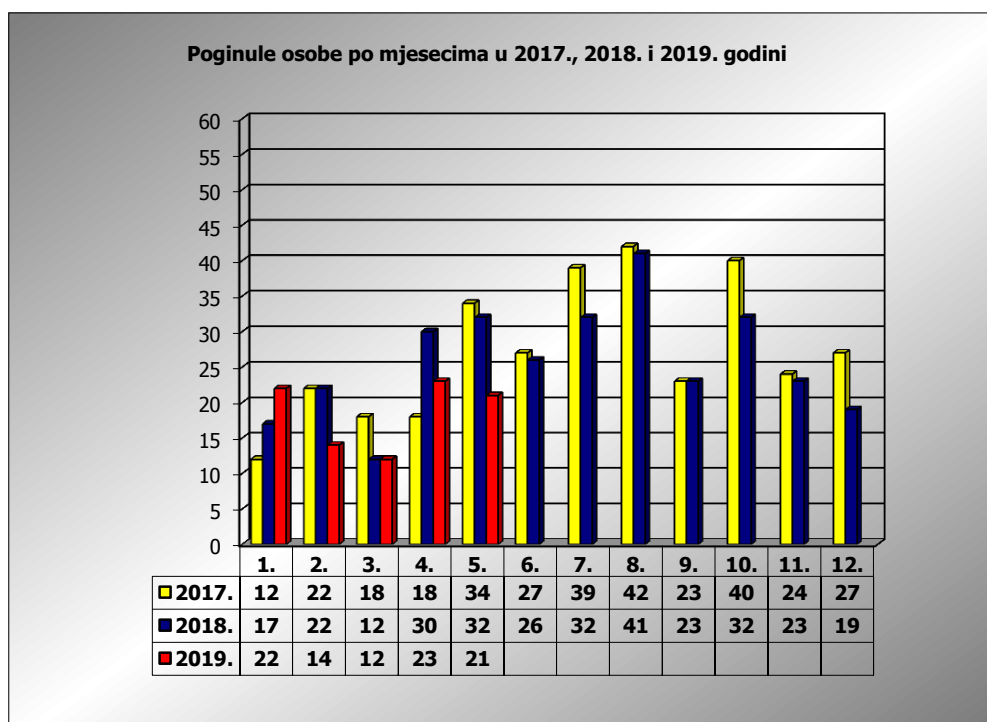

PRIKAZ POGINULIH OSOBA U PROMETNIM NESREĆAMA U 2019. GODINI U REPUBLICI HRVATSKOJ PO MJESECIMA
(usporedba s 2017. i 2018. godinom)

mjesec	poginuli			2019./2017.		2019./2018.	
	2017. g.	2018. g.	2019. g.				
siječanj	12	17	22	83,3%	10	29,4%	5
veljača	22	22	14	-36,4%	-8	-36,4%	-8
ožujak	18	12	12	-33,3%	-6	0,0%	0
travanj	18	30	23	27,8%	5	-23,3%	-7
svibanj	34	32	21	-38,2%	-13	-34,4%	-11
lipanj	27	26					
srpanj	39	32					
kolovoz	42	41					
rujan	23	23					
listopad	40	32					
studeni	24	23					
prosinac	27	19					

I-III	52	51	48	-7,7%	-4	-5,9%	-3
I-IV	70	81	71	1,4%	1	-12,3%	-10
I-V	104	113	92	-11,5%	-12	-18,6%	-21

V. mjesec - podaci s danom 26.05.2017., 2018. i 2019.