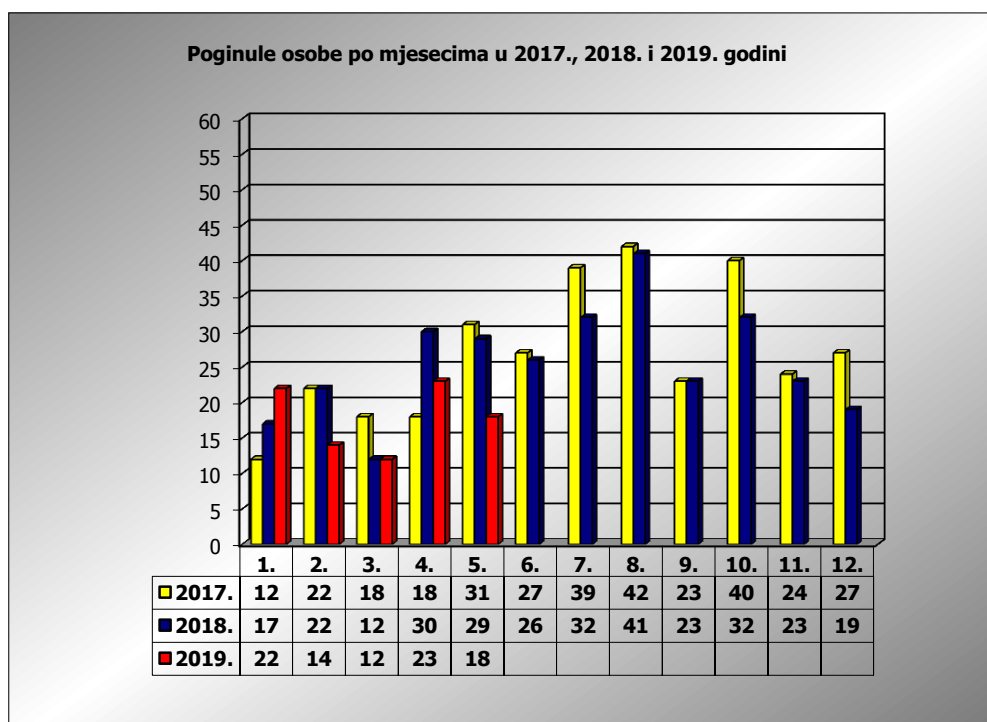

PRIKAZ POGINULIH OSOBA U PROMETNIM NESREĆAMA U 2019. GODINI U REPUBLICI HRVATSKOJ PO MJESECIMA
(usporedba s 2017. i 2018. godinom)

mjesec	poginuli			2019./2017.		2019./2018.	
	2017. g.	2018. g.	2019. g.				
siječanj	12	17	22	83,3%	10	29,4%	5
veljača	22	22	14	-36,4%	-8	-36,4%	-8
ožujak	18	12	12	-33,3%	-6	0,0%	0
travanj	18	30	23	27,8%	5	-23,3%	-7
svibanj	31	29	18	-41,9%	-13	-37,9%	-11
lipanj	27	26					
srpanj	39	32					
kolovoz	42	41					
rujan	23	23					
listopad	40	32					
studeni	24	23					
prosinac	27	19					

I-III	52	51	48	-7,7%	-4	-5,9%	-3
I-IV	70	81	71	1,4%	1	-12,3%	-10
I-V	101	110	89	-11,9%	-12	-19,1%	-21

V. mjesec - podaci s danom 23.05.2017., 2018. i 2019.