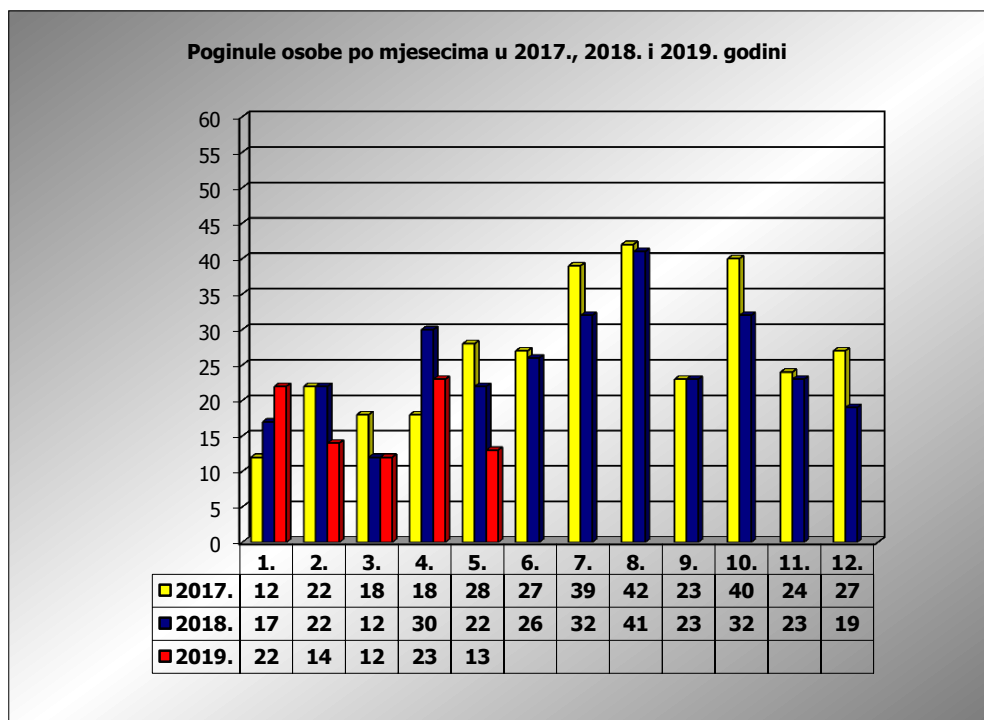

**PRIKAZ POGINULIH OSOBA U PROMETNIM NESREĆAMA U 2019. GODINI U REPUBLICI HRVATSKOJ PO MJESECIMA**  
(usporedba s 2017. i 2018. godinom)

mjesec	poginuli			2019./2017.		2019./2018.	
	2017. g.	2018. g.	2019. g.				
siječanj	12	17	22	83,3%	10	29,4%	5
veljača	22	22	14	-36,4%	-8	-36,4%	-8
ožujak	18	12	12	-33,3%	-6	0,0%	0
travanj	18	30	23	27,8%	5	-23,3%	-7
svibanj	28	22	13	-53,6%	-15	-40,9%	-9
lipanj	27	26					
srpanj	39	32					
kolovoz	42	41					
rujan	23	23					
listopad	40	32					
studeni	24	23					
prosinac	27	19					

I-III	52	51	48	-7,7%	-4	-5,9%	-3
I-IV	70	81	71	1,4%	1	-12,3%	-10
I-V	98	103	84	-14,3%	-14	-18,4%	-19

V. mjesec - podaci s danom 19.05.2017., 2018. i 2019.