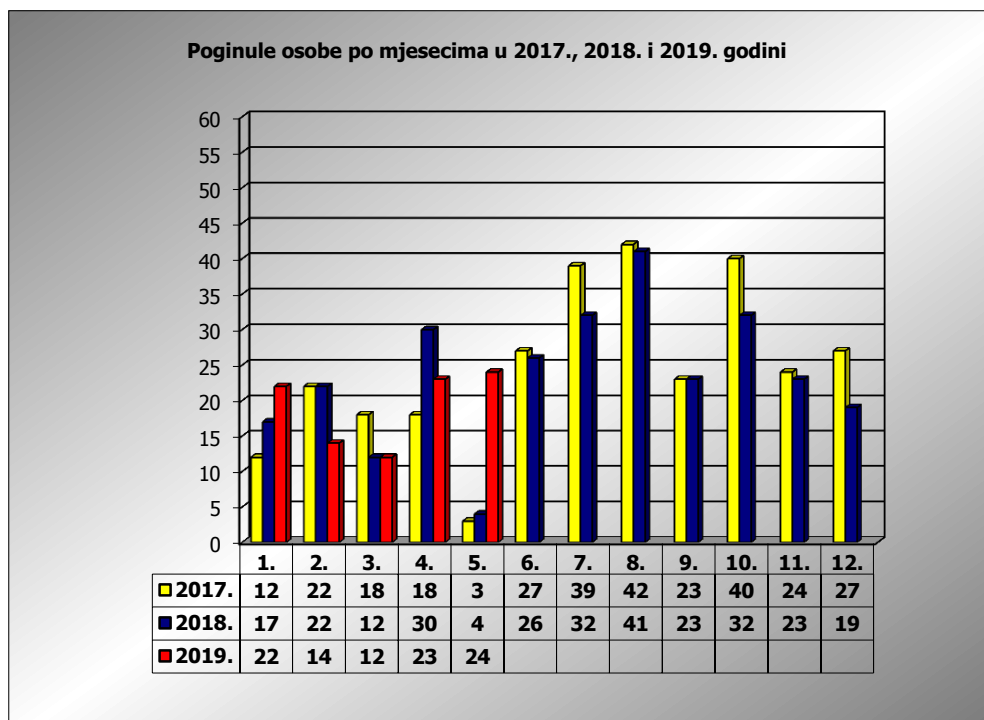

**PRIKAZ POGINULIH OSOBA U PROMETNIM NESREĆAMA U 2019. GODINI U REPUBLICI HRVATSKOJ PO MJESECIMA**  
(usporedba s 2017. i 2018. godinom)

mjesec	poginuli			2019./2017.		2019./2018.	
	2017. g.	2018. g.	2019. g.				
siječanj	12	17	22	83,3%	10	29,4%	5
veljača	22	22	14	-36,4%	-8	-36,4%	-8
ožujak	18	12	12	-33,3%	-6	0,0%	0
travanj	18	30	24	33,3%	6	-20,0%	-6
svibanj	3	4	2	-33,3%	-1	-50,0%	-2
lipanj	27	26					
srpanj	39	32					
kolovoz	42	41					
rujan	23	23					
listopad	40	32					
studeni	24	23					
prosinac	27	19					

I-III	52	51	48	-7,7%	-4	-5,9%	-3
I-IV	70	81	72	2,9%	2	-11,1%	-9
I-V	73	85	74	1,4%	1	-12,9%	-11

V. mjesec - podaci s danom 02.05.2017., 2018. i 2019.