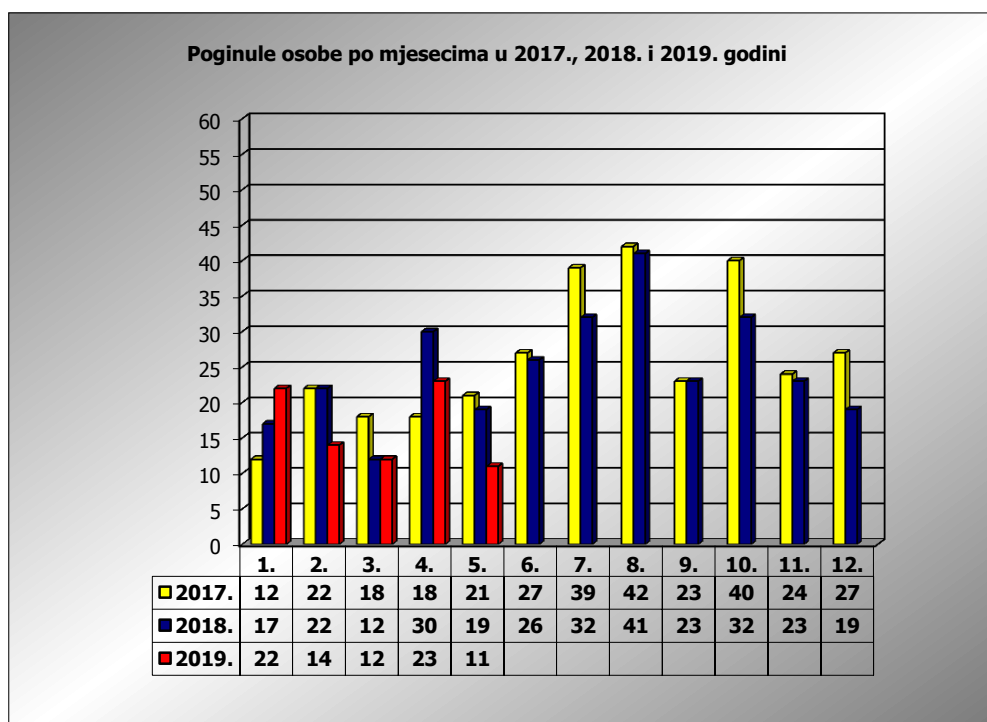

PRIKAZ POGINULIH OSOBA U PROMETNIM NESREĆAMA U 2019. GODINI U REPUBLICI HRVATSKOJ PO MJESECIMA
(usporedba s 2017. i 2018. godinom)

mjesec	poginuli			2019./2017.		2019./2018.	
	2017. g.	2018. g.	2019. g.				
siječanj	12	17	22	83,3%	10	29,4%	5
veljača	22	22	14	-36,4%	-8	-36,4%	-8
ožujak	18	12	12	-33,3%	-6	0,0%	0
travanj	18	30	23	27,8%	5	-23,3%	-7
svibanj	21	19	11	-47,6%	-10	-42,1%	-8
lipanj	27	26					
srpanj	39	32					
kolovoz	42	41					
rujan	23	23					
listopad	40	32					
studeni	24	23					
prosinac	27	19					

I-III	52	51	48	-7,7%	-4	-5,9%	-3
I-IV	70	81	71	1,4%	1	-12,3%	-10
I-V	91	100	82	-9,9%	-9	-18,0%	-18

V. mjesec - podaci s danom 16.05.2017., 2018. i 2019.