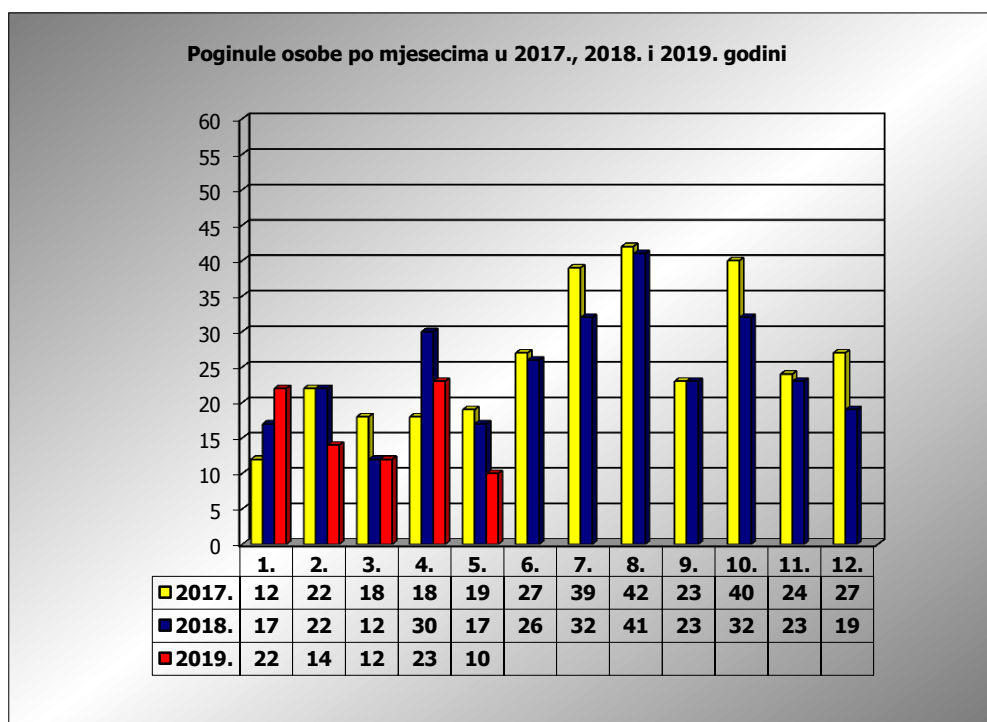

PRIKAZ POGINULIH OSOBA U PROMETNIM NESREĆAMA U 2019. GODINI U REPUBLICI HRVATSKOJ PO MJESECIMA
(usporedba s 2017. i 2018. godinom)

mjesec	poginuli			2019./2017.		2019./2018.	
	2017. g.	2018. g.	2019. g.				
siječanj	12	17	22	83,3%	10	29,4%	5
veljača	22	22	14	-36,4%	-8	-36,4%	-8
ožujak	18	12	12	-33,3%	-6	0,0%	0
travanj	18	30	23	27,8%	5	-23,3%	-7
svibanj	19	17	10	-47,4%	-9	-41,2%	-7
lipanj	27	26					
srpanj	39	32					
kolovoz	42	41					
rujan	23	23					
listopad	40	32					
studeni	24	23					
prosinac	27	19					

I-III	52	51	48	-7,7%	-4	-5,9%	-3
I-IV	70	81	71	1,4%	1	-12,3%	-10
I-V	89	98	81	-9,0%	-8	-17,3%	-17

V. mjesec - podaci s danom 14.05.2017., 2018. i 2019.