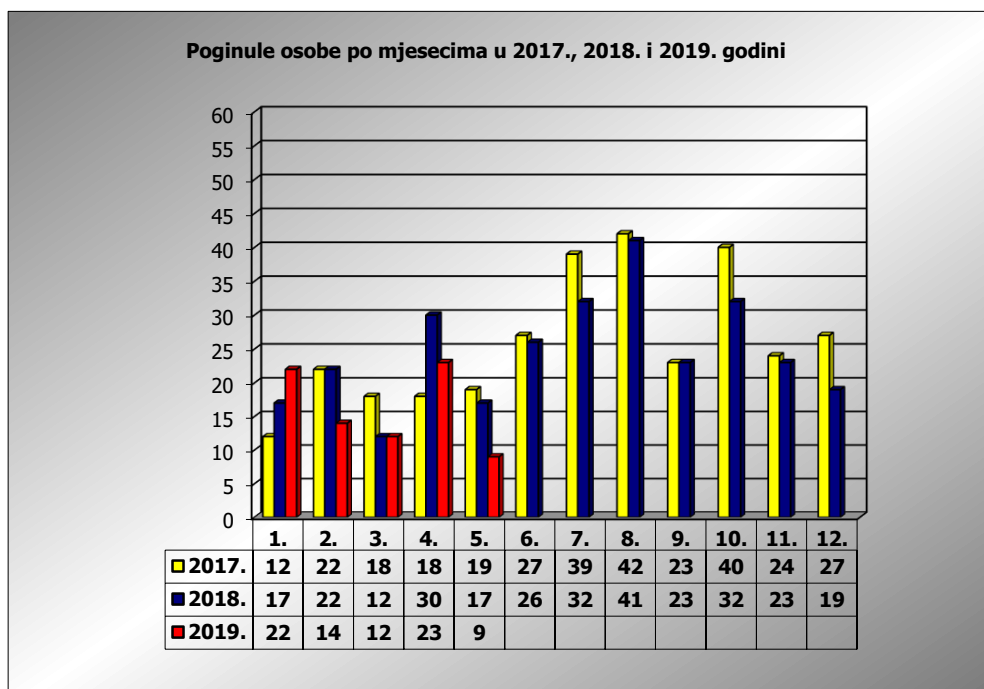

**PRIKAZ POGINULIH OSOBA U PROMETNIM NESREĆAMA U 2019. GODINI U REPUBLICI HRVATSKOJ PO MJESECIMA**  
(usporedba s 2017. i 2018. godinom)

mjesec	poginuli			2019./2017.		2019./2018.	
	2017. g.	2018. g.	2019. g.				
siječanj	12	17	22	83,3%	10	29,4%	5
veljača	22	22	14	-36,4%	-8	-36,4%	-8
ožujak	18	12	12	-33,3%	-6	0,0%	0
travanj	18	30	23	27,8%	5	-23,3%	-7
svibanj	19	17	9	-52,6%	-10	-47,1%	-8
lipanj	27	26					
srpanj	39	32					
kolovoz	42	41					
rujan	23	23					
listopad	40	32					
studeni	24	23					
prosinac	27	19					

I-III	52	51	48	-7,7%	-4	-5,9%	-3
I-IV	70	81	71	1,4%	1	-12,3%	-10
I-V	89	98	80	-10,1%	-9	-18,4%	-18

V. mjesec - podaci s danom 13.05.2017., 2018. i 2019.