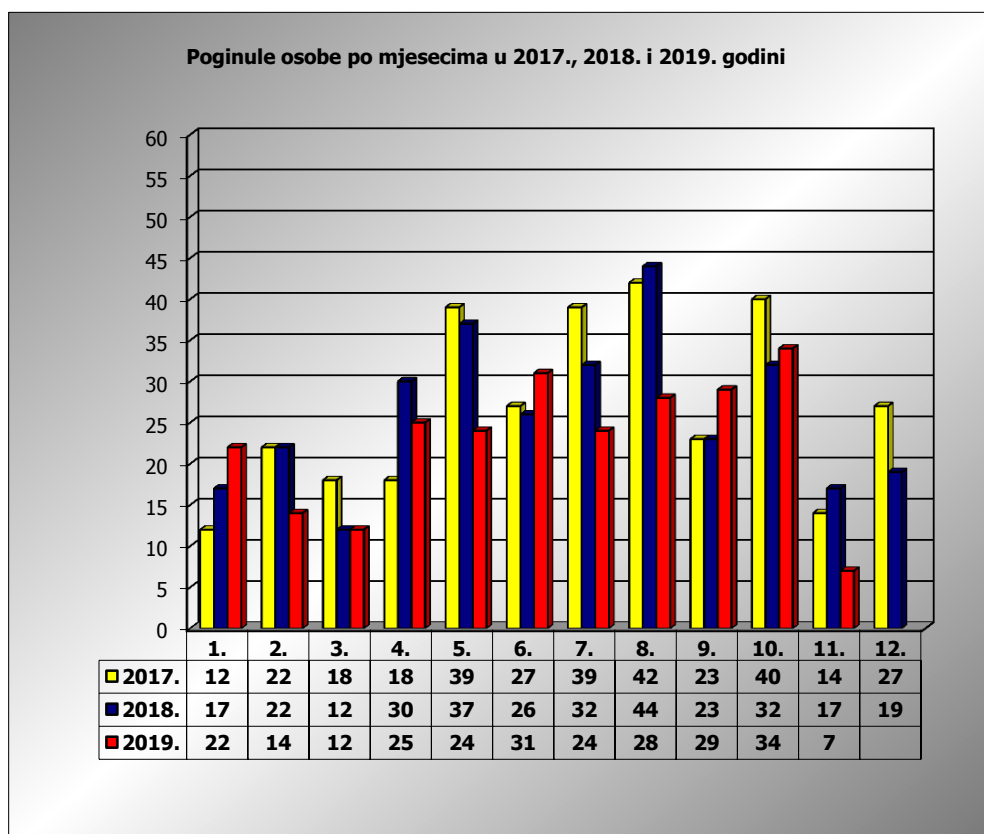

**PRIKAZ POGINULIH OSOBA U PROMETNIM NESREĆAMA U 2019.
GODINI U REPUBLICI HRVATSKOJ PO MJESECIMA
(usporedba s 2017. i 2018. godinom)**

mjesec	poginuli			2019./2017.		2019./2018.	
	2017. g.	2018. g.	2019. g.				
siječanj	12	17	22	83,3%	10	29,4%	5
veljača	22	22	14	-36,4%	-8	-36,4%	-8
ožujak	18	12	12	-33,3%	-6	0,0%	0
travanj	18	30	25	38,9%	7	-16,7%	-5
svibanj	39	37	24	-38,5%	-15	-35,1%	-13
lipanj	27	26	31	14,8%	4	19,2%	5
srpanj	39	32	24	-38,5%	-15	-25,0%	-8
kolovoz	42	44	28	-33,3%	-14	-36,4%	-16
rujan	23	23	29	26,1%	6	26,1%	6
listopad	40	32	34	-15,0%	-6	6,3%	2
studeni	14	17	7	-50,0%	-7	-58,8%	-10
prosinac	27	19					
I-III	52	51	48	-7,7%	-4	-5,9%	-3
I-VI	136	144	128	-5,9%	-8	-11,1%	-16
I-IX	240	243	209	-12,9%	-31	-14,0%	-34
I-X	280	275	243	-13,2%	-37	-11,6%	-32
I-XI	294	292	250	-15,0%	-44	-14,4%	-42

XI. mjesec - podaci s danom 20.11.2017., 2018. i 2019.