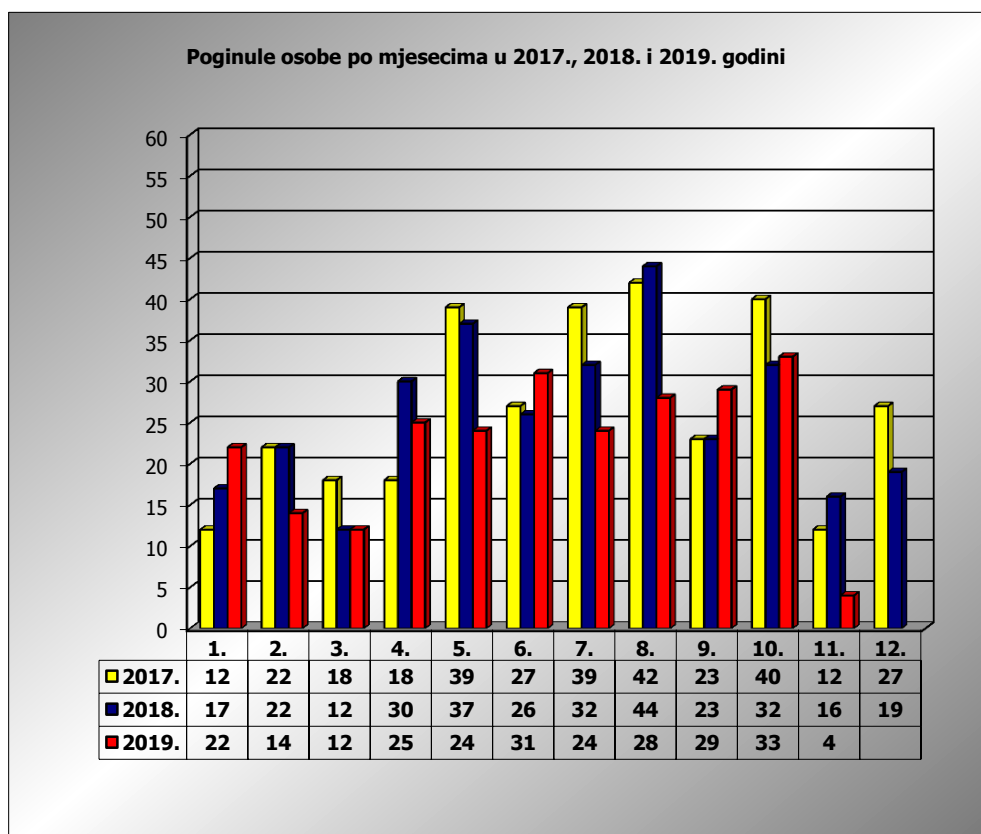

**PRIKAZ POGINULIH OSOBA U PROMETNIM NESREĆAMA U 2019.  
GODINI U REPUBLICI HRVATSKOJ PO MJESECIMA  
(usporedba s 2017. i 2018. godinom)**

mjesec	poginuli			2019./2017.		2019./2018.	
	2017. g.	2018. g.	2019. g.				
siječanj	12	17	22	83,3%	10	29,4%	5
veljača	22	22	14	-36,4%	-8	-36,4%	-8
ožujak	18	12	12	-33,3%	-6	0,0%	0
travanj	18	30	25	38,9%	7	-16,7%	-5
svibanj	39	37	24	-38,5%	-15	-35,1%	-13
lipanj	27	26	31	14,8%	4	19,2%	5
srpanj	39	32	24	-38,5%	-15	-25,0%	-8
kolovoz	42	44	28	-33,3%	-14	-36,4%	-16
rujan	23	23	29	26,1%	6	26,1%	6
listopad	40	32	33	-17,5%	-7	3,1%	1
studeni	12	16	4	-66,7%	-8	-75,0%	-12
prosinac	27	19					
<b>I-III</b>	<b>52</b>	<b>51</b>	<b>48</b>	<b>-7,7%</b>	<b>-4</b>	<b>-5,9%</b>	<b>-3</b>
<b>I-VI</b>	<b>136</b>	<b>144</b>	<b>128</b>	<b>-5,9%</b>	<b>-8</b>	<b>-11,1%</b>	<b>-16</b>
<b>I-IX</b>	<b>240</b>	<b>243</b>	<b>209</b>	<b>-12,9%</b>	<b>-31</b>	<b>-14,0%</b>	<b>-34</b>
<b>I-X</b>	<b>280</b>	<b>275</b>	<b>242</b>	<b>-13,6%</b>	<b>-38</b>	<b>-12,0%</b>	<b>-33</b>
<b>I-XI</b>	<b>292</b>	<b>291</b>	<b>246</b>	<b>-15,8%</b>	<b>-46</b>	<b>-15,5%</b>	<b>-45</b>

XI. mjesec - podaci s danom 17.11.2017., 2018. i 2019.