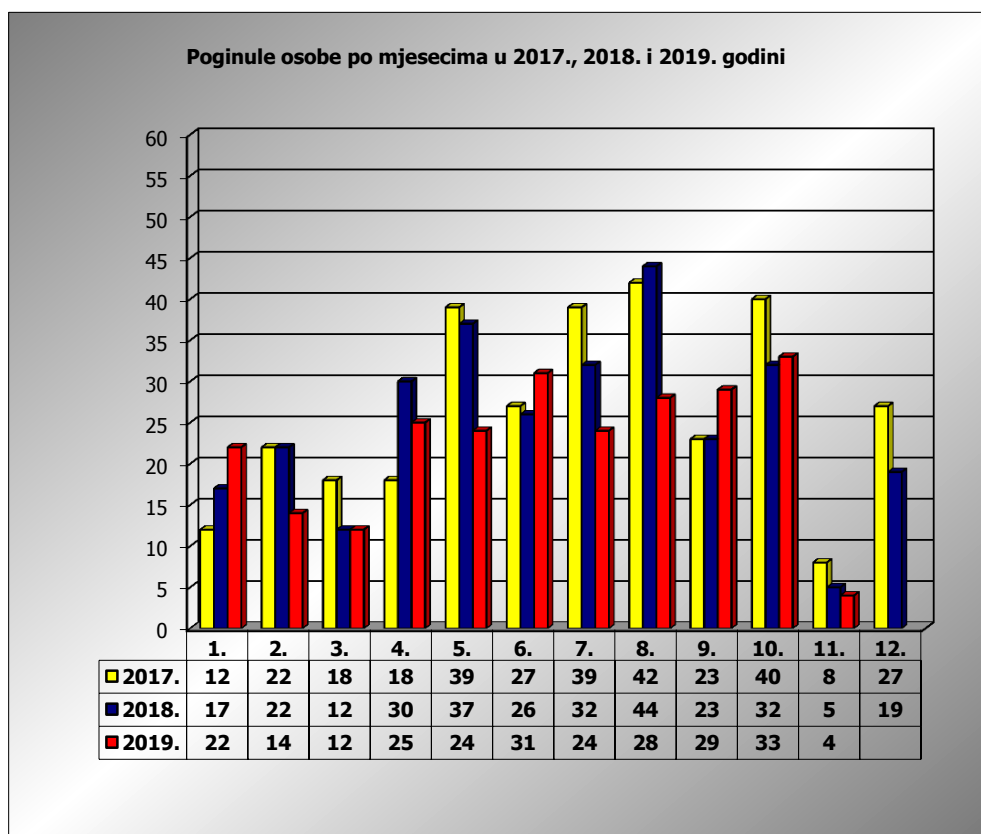

**PRIKAZ POGINULIH OSOBA U PROMETNIM NESREĆAMA U 2019.  
GODINI U REPUBLICI HRVATSKOJ PO MJESECIMA  
(usporedba s 2017. i 2018. godinom)**

mjesec	poginuli			2019./2017.		2019./2018.	
	2017. g.	2018. g.	2019. g.				
siječanj	12	17	22	83,3%	10	29,4%	5
veljača	22	22	14	-36,4%	-8	-36,4%	-8
ožujak	18	12	12	-33,3%	-6	0,0%	0
travanj	18	30	25	38,9%	7	-16,7%	-5
svibanj	39	37	24	-38,5%	-15	-35,1%	-13
lipanj	27	26	31	14,8%	4	19,2%	5
srpanj	39	32	24	-38,5%	-15	-25,0%	-8
kolovoz	42	44	28	-33,3%	-14	-36,4%	-16
rujan	23	23	29	26,1%	6	26,1%	6
listopad	40	32	33	-17,5%	-7	3,1%	1
studeni	8	5	4	-50,0%	-4	-20,0%	-1
prosinac	27	19					
<b>I-III</b>	<b>52</b>	<b>51</b>	<b>48</b>	<b>-7,7%</b>	<b>-4</b>	<b>-5,9%</b>	<b>-3</b>
<b>I-VI</b>	<b>136</b>	<b>144</b>	<b>128</b>	<b>-5,9%</b>	<b>-8</b>	<b>-11,1%</b>	<b>-16</b>
<b>I-IX</b>	<b>240</b>	<b>243</b>	<b>209</b>	<b>-12,9%</b>	<b>-31</b>	<b>-14,0%</b>	<b>-34</b>
<b>I-X</b>	<b>280</b>	<b>275</b>	<b>242</b>	<b>-13,6%</b>	<b>-38</b>	<b>-12,0%</b>	<b>-33</b>
<b>I-XI</b>	<b>288</b>	<b>280</b>	<b>246</b>	<b>-14,6%</b>	<b>-42</b>	<b>-12,1%</b>	<b>-34</b>

XI. mjesec - podaci s danom 11.11.2017., 2018. i 2019.