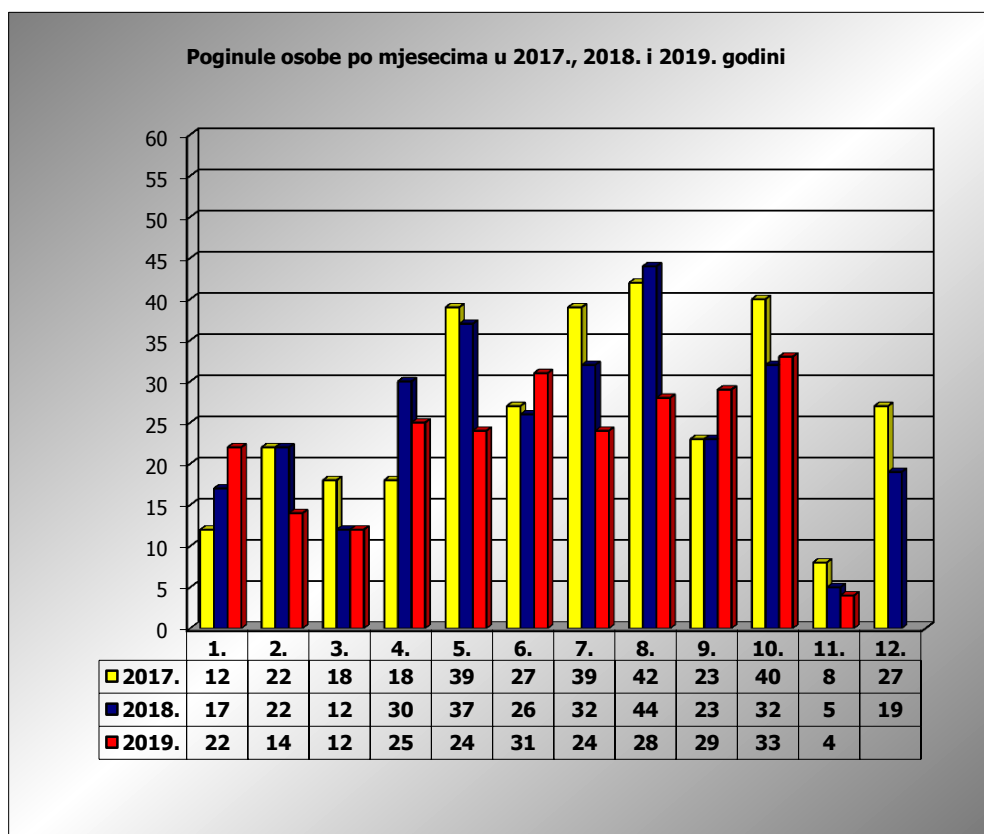

**PRIKAZ POGINULIH OSOBA U PROMETNIM NESREĆAMA U 2019.  
GODINI U REPUBLICI HRVATSKOJ PO MJESECIMA  
(usporedba s 2017. i 2018. godinom)**

mjesec	poginuli			2019./2017.		2019./2018.	
	2017. g.	2018. g.	2019. g.				
siječanj	12	17	22	83,3%	10	29,4%	5
veljača	22	22	14	-36,4%	-8	-36,4%	-8
ožujak	18	12	12	-33,3%	-6	0,0%	0
travanj	18	30	25	38,9%	7	-16,7%	-5
svibanj	39	37	24	-38,5%	-15	-35,1%	-13
lipanj	27	26	31	14,8%	4	19,2%	5
srpanj	39	32	24	-38,5%	-15	-25,0%	-8
kolovoz	42	44	28	-33,3%	-14	-36,4%	-16
rujan	23	23	29	26,1%	6	26,1%	6
listopad	40	32	33	-17,5%	-7	3,1%	1
studeni	8	5	4	-50,0%	-4	-20,0%	-1
prosinac	27	19					
<b>I-III</b>	<b>52</b>	<b>51</b>	<b>48</b>	<b>-7,7%</b>	<b>-4</b>	<b>-5,9%</b>	<b>-3</b>
<b>I-VI</b>	<b>136</b>	<b>144</b>	<b>128</b>	<b>-5,9%</b>	<b>-8</b>	<b>-11,1%</b>	<b>-16</b>
<b>I-IX</b>	<b>240</b>	<b>243</b>	<b>209</b>	<b>-12,9%</b>	<b>-31</b>	<b>-14,0%</b>	<b>-34</b>
<b>I-X</b>	<b>280</b>	<b>275</b>	<b>242</b>	<b>-13,6%</b>	<b>-38</b>	<b>-12,0%</b>	<b>-33</b>
<b>I-XI</b>	<b>288</b>	<b>280</b>	<b>246</b>	<b>-14,6%</b>	<b>-42</b>	<b>-12,1%</b>	<b>-34</b>

XI. mjesec - podaci s danom 10.11.2017., 2018. i 2019.