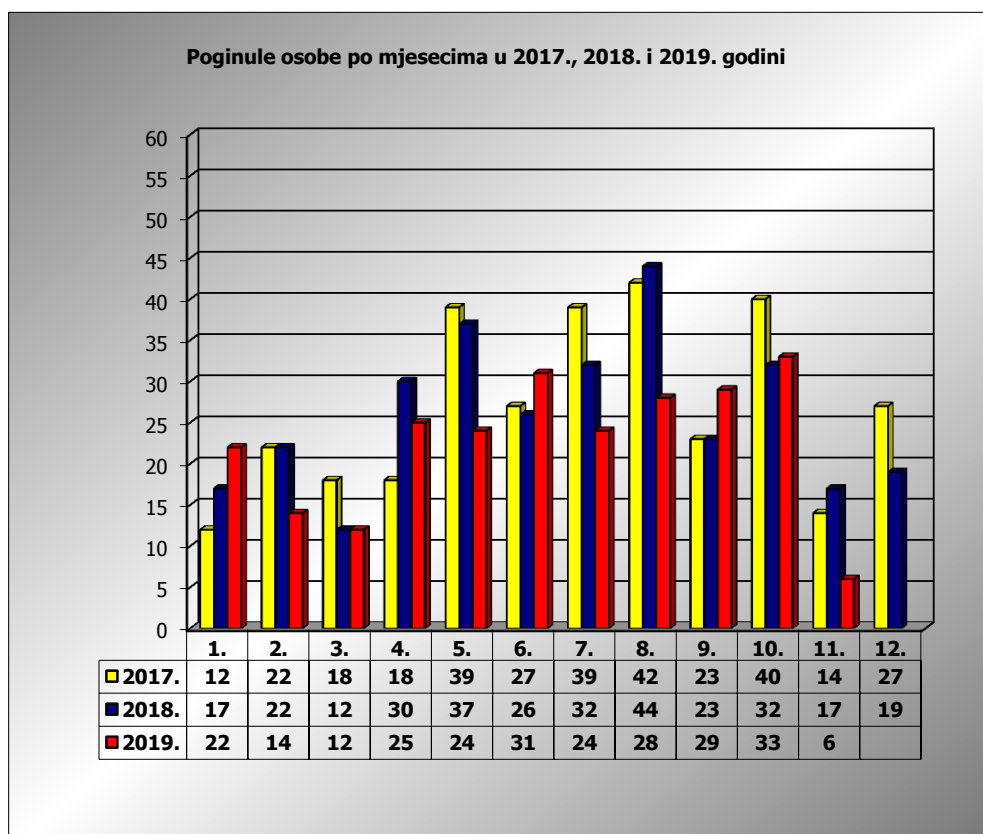

**PRIKAZ POGINULIH OSOBA U PROMETNIM NESREĆAMA U 2019.  
GODINI U REPUBLICI HRVATSKOJ PO MJESECIMA  
(usporedba s 2017. i 2018. godinom)**

mjesec	poginuli			2019./2017.		2019./2018.	
	2017. g.	2018. g.	2019. g.				
siječanj	12	17	22	83,3%	10	29,4%	5
veljača	22	22	14	-36,4%	-8	-36,4%	-8
ožujak	18	12	12	-33,3%	-6	0,0%	0
travanj	18	30	25	38,9%	7	-16,7%	-5
svibanj	39	37	24	-38,5%	-15	-35,1%	-13
lipanj	27	26	31	14,8%	4	19,2%	5
srpanj	39	32	24	-38,5%	-15	-25,0%	-8
kolovoz	42	44	28	-33,3%	-14	-36,4%	-16
rujan	23	23	29	26,1%	6	26,1%	6
listopad	40	32	33	-17,5%	-7	3,1%	1
studeni	14	17	6	-57,1%	-8	-64,7%	-11
prosinac	27	19					
<b>I-III</b>	<b>52</b>	<b>51</b>	<b>48</b>	<b>-7,7%</b>	<b>-4</b>	<b>-5,9%</b>	<b>-3</b>
<b>I-VI</b>	<b>136</b>	<b>144</b>	<b>128</b>	<b>-5,9%</b>	<b>-8</b>	<b>-11,1%</b>	<b>-16</b>
<b>I-IX</b>	<b>240</b>	<b>243</b>	<b>209</b>	<b>-12,9%</b>	<b>-31</b>	<b>-14,0%</b>	<b>-34</b>
<b>I-X</b>	<b>280</b>	<b>275</b>	<b>242</b>	<b>-13,6%</b>	<b>-38</b>	<b>-12,0%</b>	<b>-33</b>
<b>I-XI</b>	<b>294</b>	<b>292</b>	<b>248</b>	<b>-15,6%</b>	<b>-46</b>	<b>-15,1%</b>	<b>-44</b>

XI. mjesec - podaci s danom 18.11.2017., 2018. i 2019.