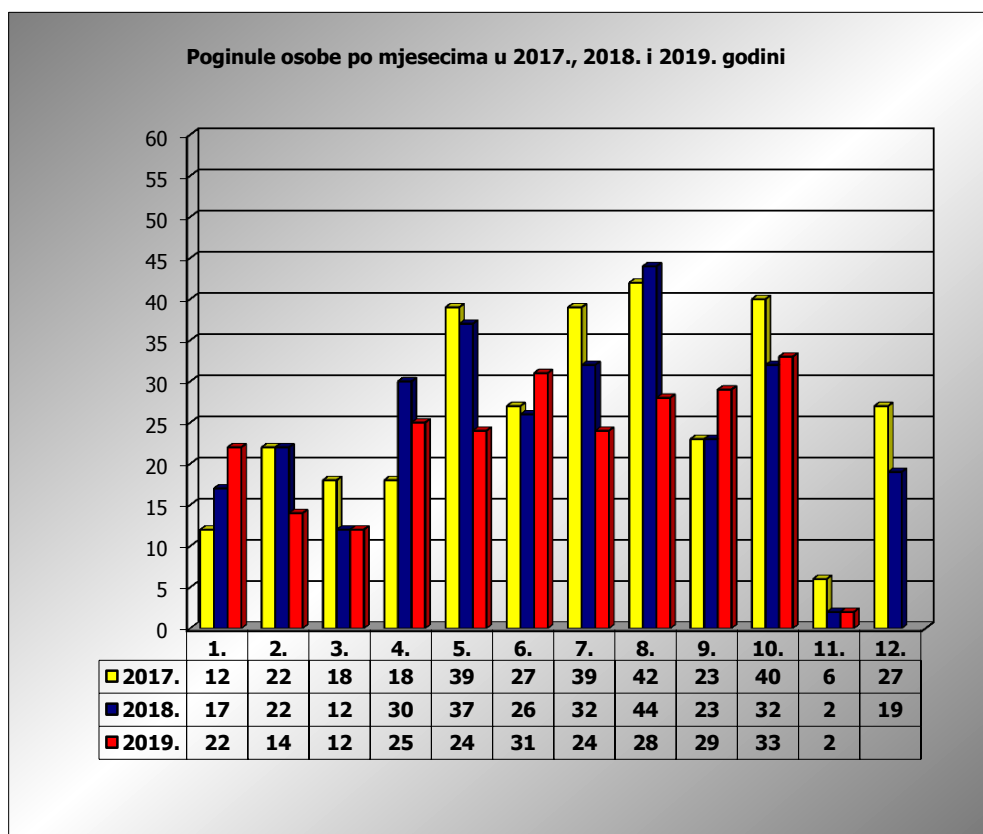

**PRIKAZ POGINULIH OSOBA U PROMETNIM NESREĆAMA U 2019.  
GODINI U REPUBLICI HRVATSKOJ PO MJESECIMA  
(usporedba s 2017. i 2018. godinom)**

mjesec	poginuli			2019./2017.		2019./2018.	
	2017. g.	2018. g.	2019. g.				
siječanj	12	17	22	83,3%	10	29,4%	5
veljača	22	22	14	-36,4%	-8	-36,4%	-8
ožujak	18	12	12	-33,3%	-6	0,0%	0
travanj	18	30	25	38,9%	7	-16,7%	-5
svibanj	39	37	24	-38,5%	-15	-35,1%	-13
lipanj	27	26	31	14,8%	4	19,2%	5
srpanj	39	32	24	-38,5%	-15	-25,0%	-8
kolovoz	42	44	28	-33,3%	-14	-36,4%	-16
rujan	23	23	29	26,1%	6	26,1%	6
listopad	40	32	33	-17,5%	-7	3,1%	1
studeni	6	2	2	-66,7%	-4	0,0%	0
prosinac	27	19					
<b>I-III</b>	<b>52</b>	<b>51</b>	<b>48</b>	<b>-7,7%</b>	<b>-4</b>	<b>-5,9%</b>	<b>-3</b>
<b>I-VI</b>	<b>136</b>	<b>144</b>	<b>128</b>	<b>-5,9%</b>	<b>-8</b>	<b>-11,1%</b>	<b>-16</b>
<b>I-IX</b>	<b>240</b>	<b>243</b>	<b>209</b>	<b>-12,9%</b>	<b>-31</b>	<b>-14,0%</b>	<b>-34</b>
<b>I-X</b>	<b>280</b>	<b>275</b>	<b>242</b>	<b>-13,6%</b>	<b>-38</b>	<b>-12,0%</b>	<b>-33</b>
<b>I-XI</b>	<b>286</b>	<b>277</b>	<b>244</b>	<b>-14,7%</b>	<b>-42</b>	<b>-11,9%</b>	<b>-33</b>

XI. mjesec - podaci s danom 04.11.2017., 2018. i 2019.