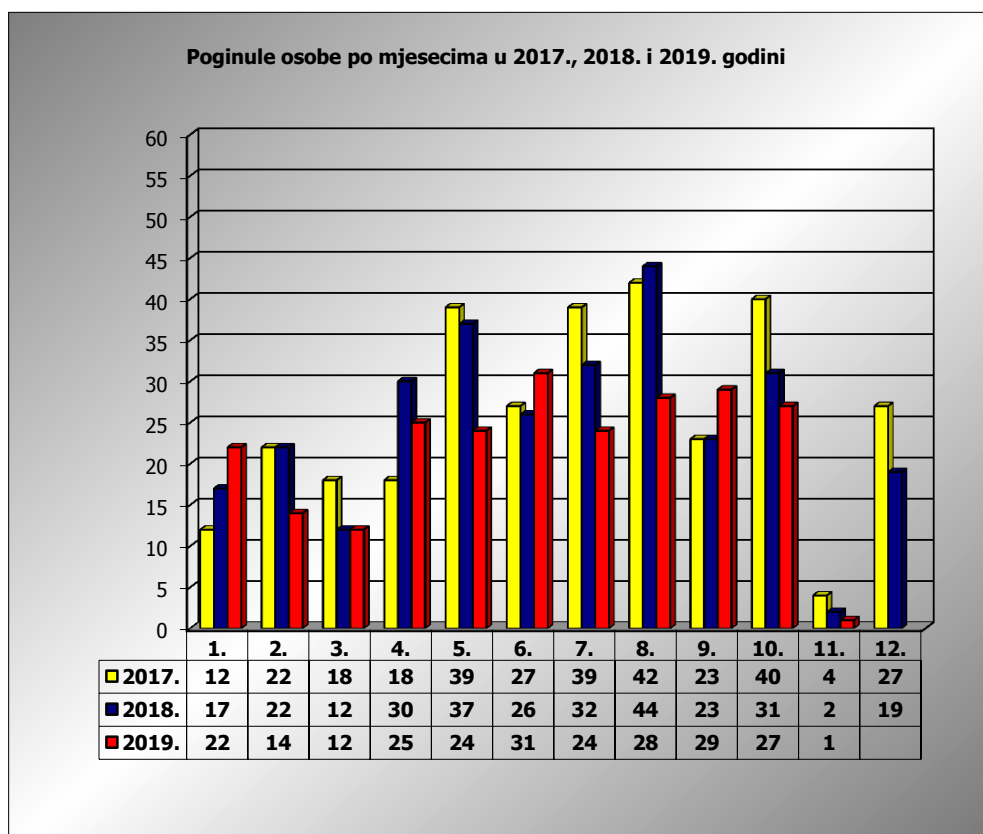

**PRIKAZ POGINULIH OSOBA U PROMETNIM NESREĆAMA U 2019.
GODINI U REPUBLICI HRVATSKOJ PO MJESECIMA
(usporedba s 2017. i 2018. godinom)**

mjesec	poginuli			2019./2017.		2019./2018.	
	2017. g.	2018. g.	2019. g.				
siječanj	12	17	22	83,3%	10	29,4%	5
veljača	22	22	14	-36,4%	-8	-36,4%	-8
ožujak	18	12	12	-33,3%	-6	0,0%	0
travanj	18	30	25	38,9%	7	-16,7%	-5
svibanj	39	37	24	-38,5%	-15	-35,1%	-13
lipanj	27	26	31	14,8%	4	19,2%	5
srpanj	39	32	24	-38,5%	-15	-25,0%	-8
kolovoz	42	44	28	-33,3%	-14	-36,4%	-16
rujan	23	23	29	26,1%	6	26,1%	6
listopad	40	32	32	-20,0%	-8	0,0%	0
studeni	4	2	1	-75,0%	-3	-50,0%	-1
prosinac	27	19					
I-III	52	51	48	-7,7%	-4	-5,9%	-3
I-VI	136	144	128	-5,9%	-8	-11,1%	-16
I-IX	240	243	209	-12,9%	-31	-14,0%	-34
I-X	280	275	241	-13,9%	-39	-12,4%	-34
I-XI	284	277	242	-14,8%	-42	-12,6%	-35

XI. mjesec - podaci s danom 03.11.2017., 2018. i 2019.