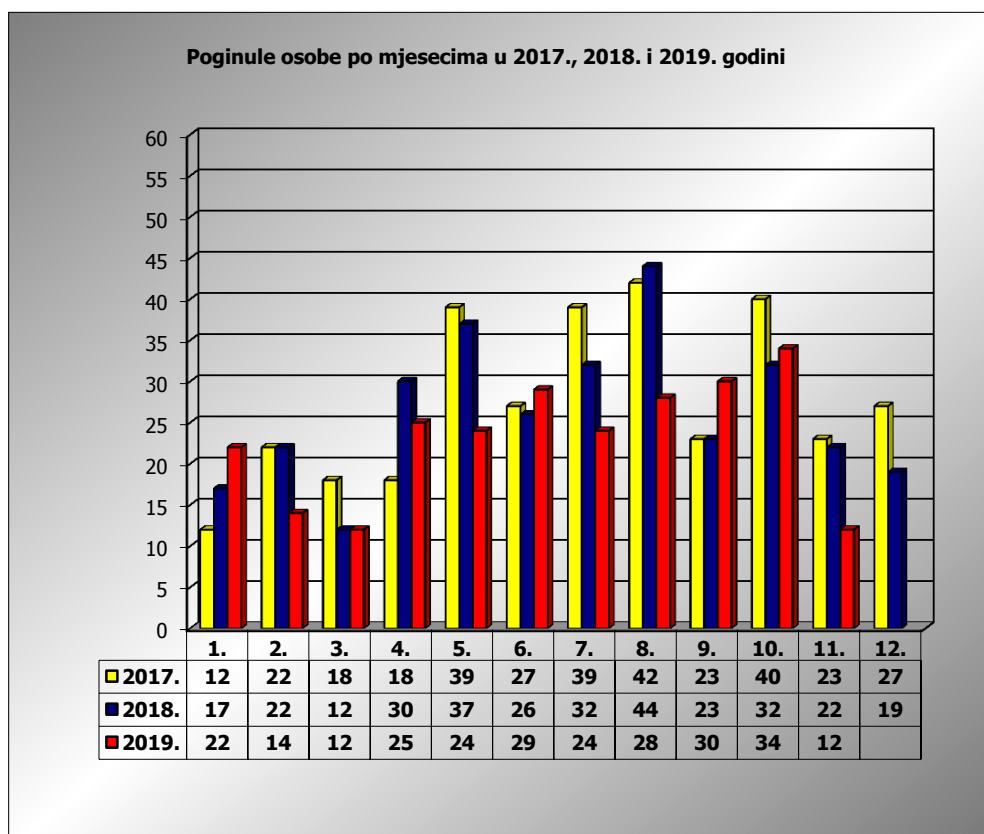

**PRIKAZ POGINULIH OSOBA U PROMETNIM NESREĆAMA U 2019.  
GODINI U REPUBLICI HRVATSKOJ PO MJESECIMA  
(usporedba s 2017. i 2018. godinom)**

mjesec	poginuli			2019./2017.		2019./2018.	
	2017. g.	2018. g.	2019. g.				
siječanj	12	17	22	83,3%	10	29,4%	5
veljača	22	22	14	-36,4%	-8	-36,4%	-8
ožujak	18	12	12	-33,3%	-6	0,0%	0
travanj	18	30	25	38,9%	7	-16,7%	-5
svibanj	39	37	24	-38,5%	-15	-35,1%	-13
lipanj	27	26	29	7,4%	2	11,5%	3
srpanj	39	32	24	-38,5%	-15	-25,0%	-8
kolovoz	42	44	28	-33,3%	-14	-36,4%	-16
rujan	23	23	30	30,4%	7	30,4%	7
listopad	40	32	34	-15,0%	-6	6,3%	2
studeni	23	22	12	-47,8%	-11	-45,5%	-10
prosinac	27	19					
<b>I-III</b>	<b>52</b>	<b>51</b>	<b>48</b>	<b>-7,7%</b>	<b>-4</b>	<b>-5,9%</b>	<b>-3</b>
<b>I-VI</b>	<b>136</b>	<b>144</b>	<b>126</b>	<b>-7,4%</b>	<b>-10</b>	<b>-12,5%</b>	<b>-18</b>
<b>I-IX</b>	<b>240</b>	<b>243</b>	<b>208</b>	<b>-13,3%</b>	<b>-32</b>	<b>-14,4%</b>	<b>-35</b>
<b>I-X</b>	<b>280</b>	<b>275</b>	<b>242</b>	<b>-13,6%</b>	<b>-38</b>	<b>-12,0%</b>	<b>-33</b>
<b>I-XI</b>	<b>303</b>	<b>297</b>	<b>254</b>	<b>-16,2%</b>	<b>-49</b>	<b>-14,5%</b>	<b>-43</b>

XI. mjesec - podaci s danom 28.11.2017., 2018. i 2019.