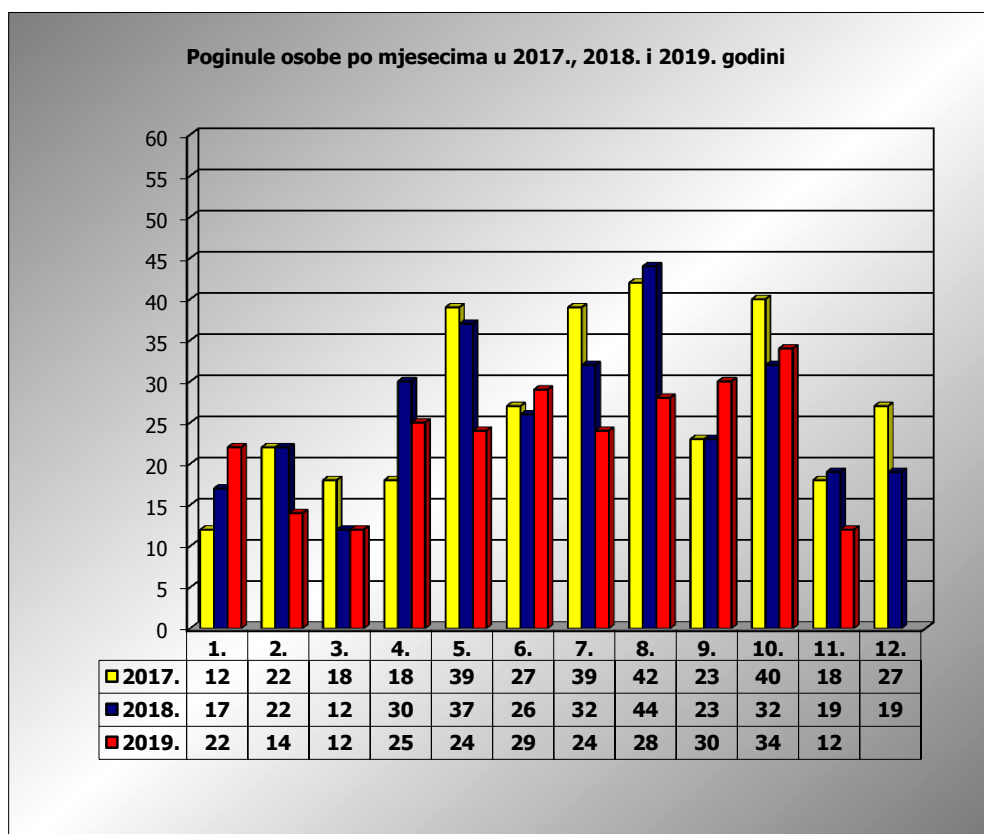

**PRIKAZ POGINULIH OSOBA U PROMETNIM NESREĆAMA U 2019.  
GODINI U REPUBLICI HRVATSKOJ PO MJESECIMA  
(usporedba s 2017. i 2018. godinom)**

mjesec	poginuli			2019./2017.		2019./2018.	
	2017. g.	2018. g.	2019. g.				
siječanj	12	17	22	83,3%	10	29,4%	5
veljača	22	22	14	-36,4%	-8	-36,4%	-8
ožujak	18	12	12	-33,3%	-6	0,0%	0
travanj	18	30	25	38,9%	7	-16,7%	-5
svibanj	39	37	24	-38,5%	-15	-35,1%	-13
lipanj	27	26	29	7,4%	2	11,5%	3
srpanj	39	32	24	-38,5%	-15	-25,0%	-8
kolovoz	42	44	28	-33,3%	-14	-36,4%	-16
rujan	23	23	30	30,4%	7	30,4%	7
listopad	40	32	34	-15,0%	-6	6,3%	2
studeni	18	19	12	-33,3%	-6	-36,8%	-7
prosinac	27	19					
<b>I-III</b>	<b>52</b>	<b>51</b>	<b>48</b>	<b>-7,7%</b>	<b>-4</b>	<b>-5,9%</b>	<b>-3</b>
<b>I-VI</b>	<b>136</b>	<b>144</b>	<b>126</b>	<b>-7,4%</b>	<b>-10</b>	<b>-12,5%</b>	<b>-18</b>
<b>I-IX</b>	<b>240</b>	<b>243</b>	<b>208</b>	<b>-13,3%</b>	<b>-32</b>	<b>-14,4%</b>	<b>-35</b>
<b>I-X</b>	<b>280</b>	<b>275</b>	<b>242</b>	<b>-13,6%</b>	<b>-38</b>	<b>-12,0%</b>	<b>-33</b>
<b>I-XI</b>	<b>298</b>	<b>294</b>	<b>254</b>	<b>-14,8%</b>	<b>-44</b>	<b>-13,6%</b>	<b>-40</b>

XI. mjesec - podaci s danom 25.11.2017., 2018. i 2019.