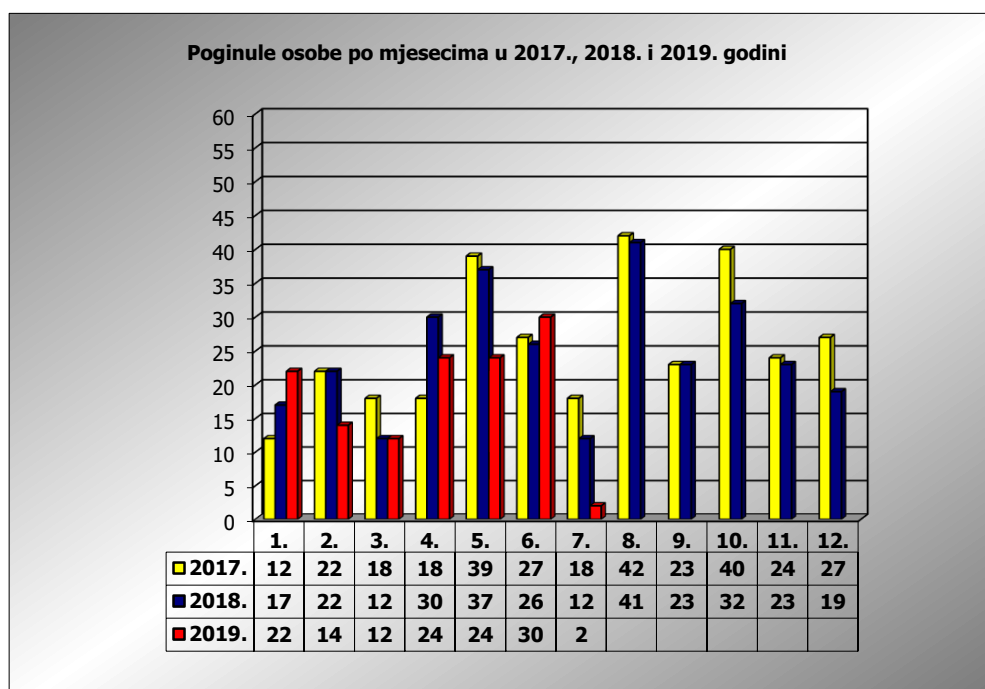

PRIKAZ POGINULIH OSOBA U PROMETNIM NESREĆAMA U 2019. GODINI U REPUBLICI HRVATSKOJ PO MJESECIMA
(usporedba s 2017. i 2018. godinom)

mjesec	poginuli			2019./2017.		2019./2018.	
	2017. g.	2018. g.	2019. g.				
siječanj	12	17	22	83,3%	10	29,4%	5
veljača	22	22	14	-36,4%	-8	-36,4%	-8
ožujak	18	12	12	-33,3%	-6	0,0%	0
travanj	18	30	24	33,3%	6	-20,0%	-6
svibanj	39	37	24	-38,5%	-15	-35,1%	-13
lipanj	27	26	30	11,1%	3	15,4%	4
srpanj	18	12	2	-88,9%	-16	-83,3%	-10
kolovoz	42	41					
rujan	23	23					
listopad	40	32					
studeni	24	23					
prosinac	27	19					

I-III	52	51	48	-7,7%	-4	-5,9%	-3
I-VI	136	144	126	-7,4%	-10	-12,5%	-18
I-VII	154	156	128	-16,9%	-26	-17,9%	-28

VII. mjesec - podaci s danom 09.07.2017., 2018. i 2019.