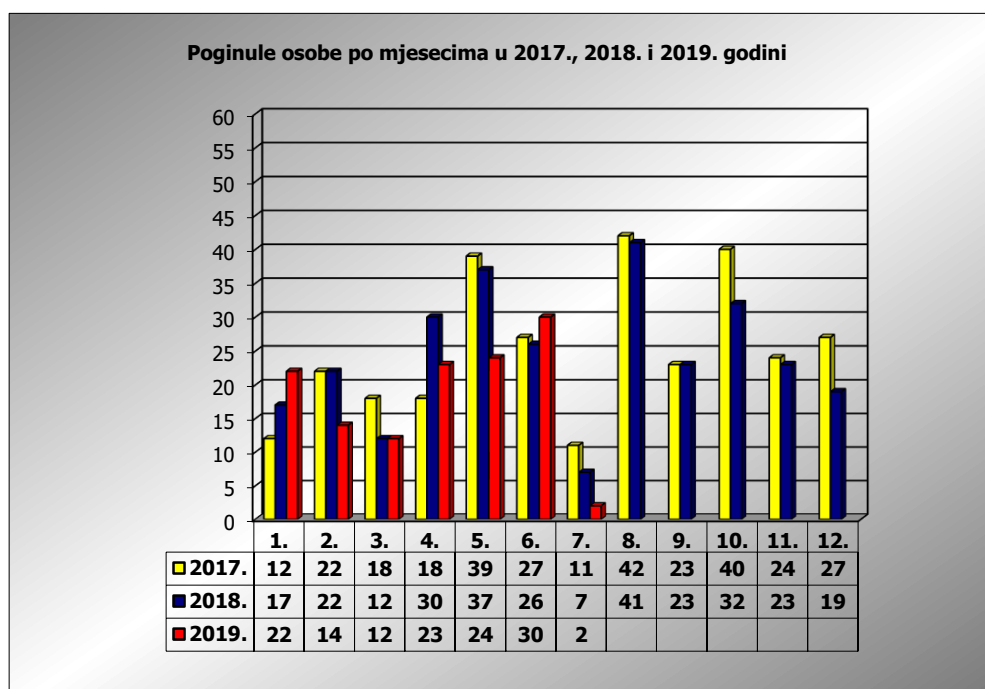

**PRIKAZ POGINULIH OSOBA U PROMETNIM NESREĆAMA U 2019. GODINI U REPUBLICI HRVATSKOJ PO MJESECIMA**  
(usporedba s 2017. i 2018. godinom)

mjesec	poginuli			2019./2017.		2019./2018.	
	2017. g.	2018. g.	2019. g.				
siječanj	12	17	22	83,3%	10	29,4%	5
veljača	22	22	14	-36,4%	-8	-36,4%	-8
ožujak	18	12	12	-33,3%	-6	0,0%	0
travanj	18	30	23	27,8%	5	-23,3%	-7
svibanj	39	37	24	-38,5%	-15	-35,1%	-13
lipanj	27	26	30	11,1%	3	15,4%	4
srpanj	11	7	2	-81,8%	-9	-71,4%	-5
kolovoz	42	41					
rujan	23	23					
listopad	40	32					
studeni	24	23					
prosinac	27	19					

I-III	52	51	48	-7,7%	-4	-5,9%	-3
I-VI	136	144	125	-8,1%	-11	-13,2%	-19
I-VII	147	151	127	-13,6%	-20	-15,9%	-24

VII. mjesec - podaci s danom 07.07.2017., 2018. i 2019.