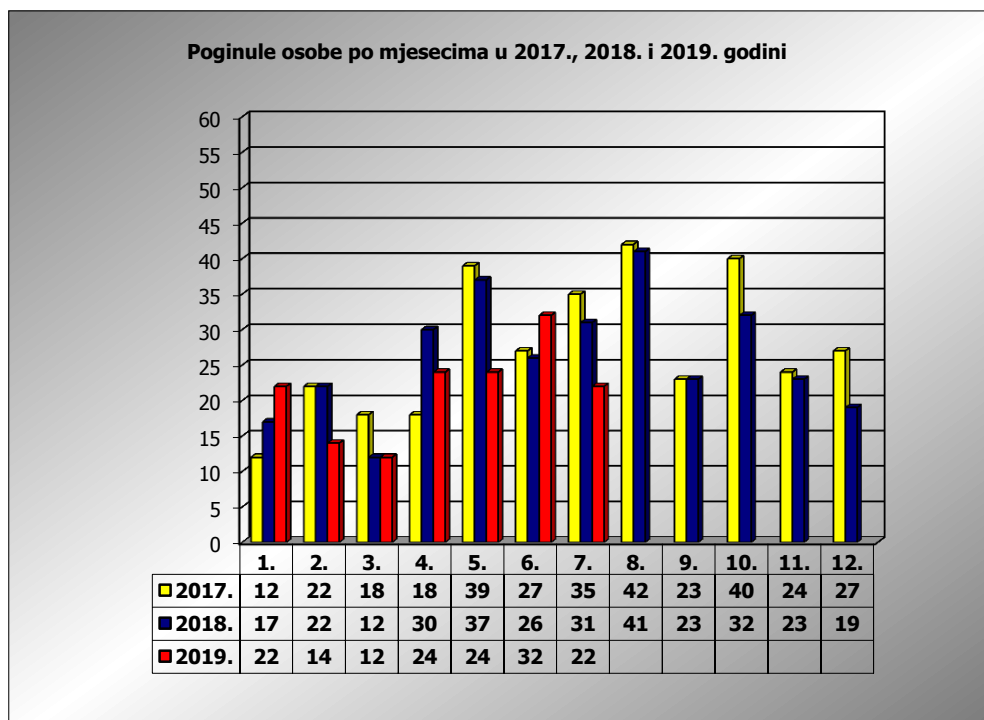

**PRIKAZ POGINULIH OSOBA U PROMETNIM NESREĆAMA U 2019.
GODINI U REPUBLICI HRVATSKOJ PO MJESECIMA
(usporedba s 2017. i 2018. godinom)**

mjesec	poginuli			2019./2017.		2019./2018.	
	2017. g.	2018. g.	2019. g.				
siječanj	12	17	22	83,3%	10	29,4%	5
veljača	22	22	14	-36,4%	-8	-36,4%	-8
ožujak	18	12	12	-33,3%	-6	0,0%	0
travanj	18	30	24	33,3%	6	-20,0%	-6
svibanj	39	37	24	-38,5%	-15	-35,1%	-13
lipanj	27	26	32	18,5%	5	23,1%	6
srpanj	35	31	22	-37,1%	-13	-29,0%	-9
kolovoz	42	41					
rujan	23	23					
listopad	40	32					
studeni	24	23					
prosinac	27	19					

I-III	52	51	48	-7,7%	-4	-5,9%	-3
I-VI	136	144	128	-5,9%	-8	-11,1%	-16
I-VII	171	175	150	-12,3%	-21	-14,3%	-25

VII. mjesec - podaci s danom 30.07.2017., 2018. i 2019.