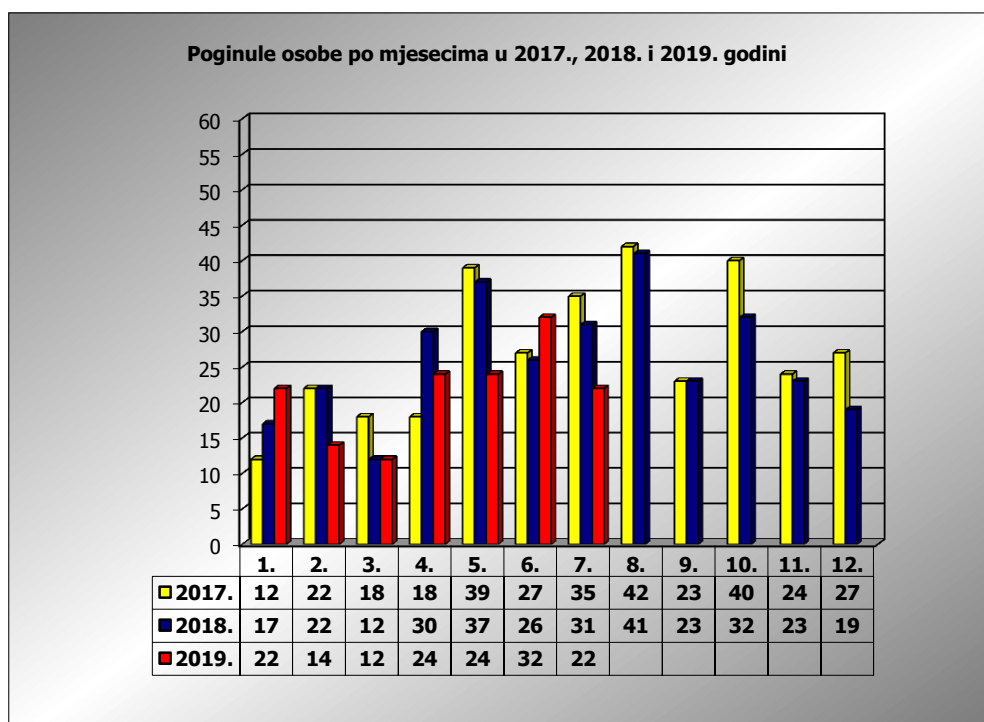

PRIKAZ POGINULIH OSOBA U PROMETNIM NESREĆAMA U 2019. GODINI U REPUBLICI HRVATSKOJ PO MJESECIMA
(usporedba s 2017. i 2018. godinom)

mjesec	poginuli			2019./2017.		2019./2018.	
	2017. g.	2018. g.	2019. g.				
siječanj	12	17	22	83,3%	10	29,4%	5
veljača	22	22	14	-36,4%	-8	-36,4%	-8
ožujak	18	12	12	-33,3%	-6	0,0%	0
travanj	18	30	24	33,3%	6	-20,0%	-6
svibanj	39	37	24	-38,5%	-15	-35,1%	-13
lipanj	27	26	32	18,5%	5	23,1%	6
srpanj	35	31	22	-37,1%	-13	-29,0%	-9
kolovoz	42	41					
rujan	23	23					
listopad	40	32					
studeni	24	23					
prosinač	27	19					

I-III	52	51	48	-7,7%	-4	-5,9%	-3
I-VI	136	144	128	-5,9%	-8	-11,1%	-16
I-VII	171	175	150	-12,3%	-21	-14,3%	-25

VII. mjesec - podaci s danom 29.07.2017., 2018. i 2019.