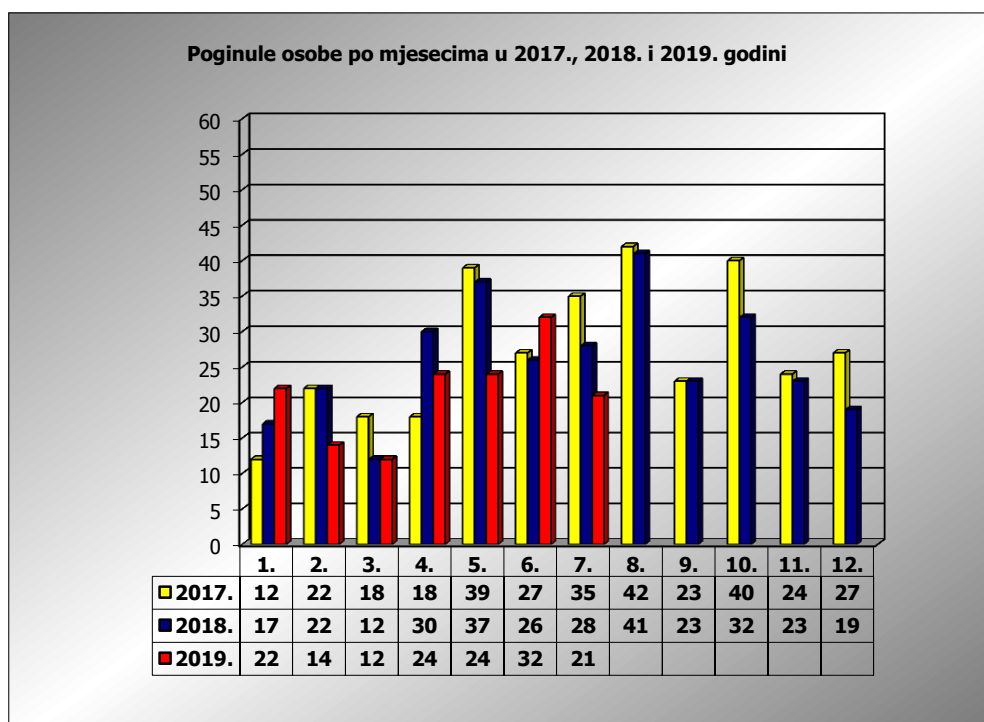

**PRIKAZ POGINULIH OSOBA U PROMETNIM NESREĆAMA U 2019. GODINI U REPUBLICI HRVATSKOJ PO MJESECIMA**  
(usporedba s 2017. i 2018. godinom)

mjesec	poginuli			2019./2017.		2019./2018.	
	2017. g.	2018. g.	2019. g.				
siječanj	12	17	22	83,3%	10	29,4%	5
veljača	22	22	14	-36,4%	-8	-36,4%	-8
ožujak	18	12	12	-33,3%	-6	0,0%	0
travanj	18	30	24	33,3%	6	-20,0%	-6
svibanj	39	37	24	-38,5%	-15	-35,1%	-13
lipanj	27	26	32	18,5%	5	23,1%	6
srpanj	35	28	21	-40,0%	-14	-25,0%	-7
kolovoz	42	41					
rujan	23	23					
listopad	40	32					
studeni	24	23					
prosinač	27	19					

I-III	52	51	48	-7,7%	-4	-5,9%	-3
I-VI	136	144	128	-5,9%	-8	-11,1%	-16
I-VII	171	172	149	-12,9%	-22	-13,4%	-23

VII. mjesec - podaci s danom 28.07.2017., 2018. i 2019.