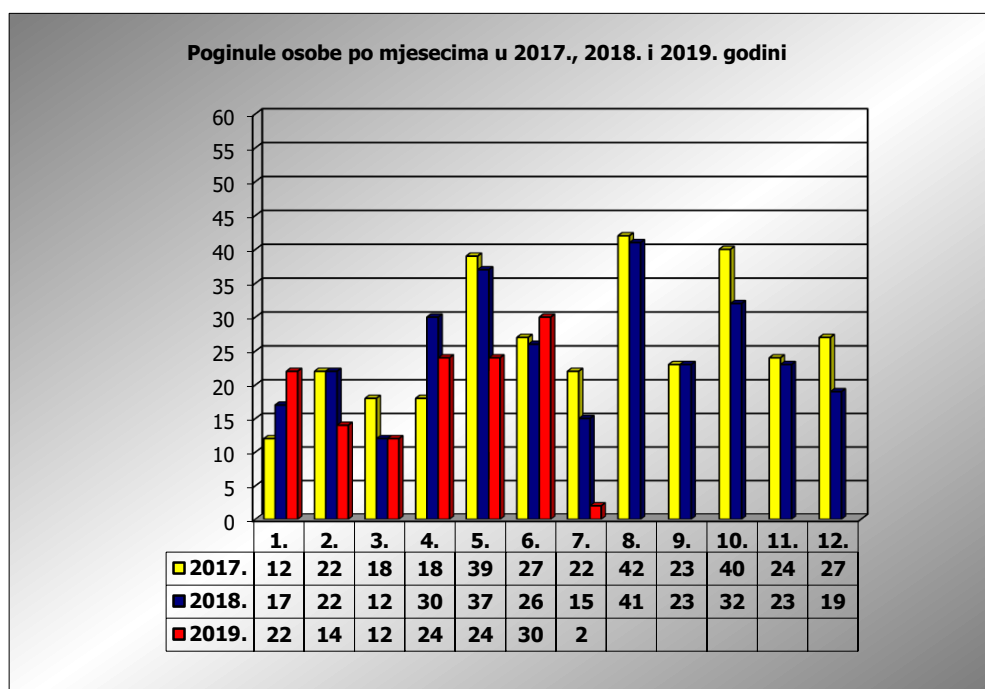

PRIKAZ POGINULIH OSOBA U PROMETNIM NESREĆAMA U 2019. GODINI U REPUBLICI HRVATSKOJ PO MJESECIMA
(usporedba s 2017. i 2018. godinom)

mjesec	poginuli			2019./2017.		2019./2018.	
	2017. g.	2018. g.	2019. g.				
siječanj	12	17	22	83,3%	10	29,4%	5
veljača	22	22	14	-36,4%	-8	-36,4%	-8
ožujak	18	12	12	-33,3%	-6	0,0%	0
travanj	18	30	24	33,3%	6	-20,0%	-6
svibanj	39	37	24	-38,5%	-15	-35,1%	-13
lipanj	27	26	30	11,1%	3	15,4%	4
srpanj	22	15	2	-90,9%	-20	-86,7%	-13
kolovoz	42	41					
rujan	23	23					
listopad	40	32					
studeni	24	23					
prosinac	27	19					

I-III	52	51	48	-7,7%	-4	-5,9%	-3
I-VI	136	144	126	-7,4%	-10	-12,5%	-18
I-VII	158	159	128	-19,0%	-30	-19,5%	-31

VII. mjesec - podaci s danom 11.07.2017., 2018. i 2019.