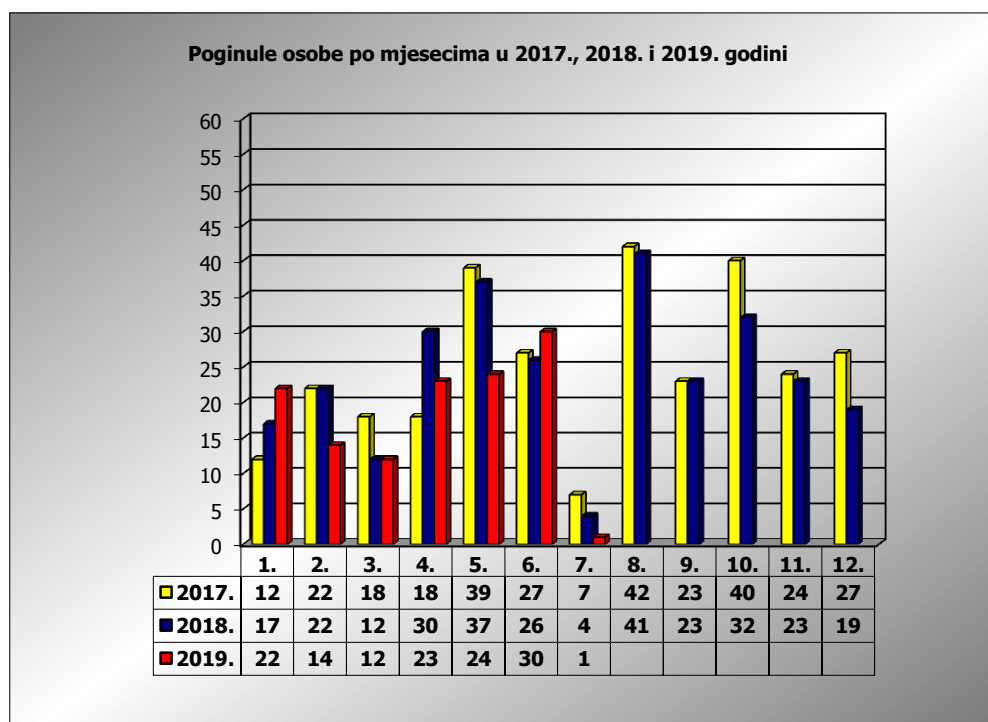

PRIKAZ POGINULIH OSOBA U PROMETNIM NESREĆAMA U 2019. GODINI U REPUBLICI HRVATSKOJ PO MJESECIMA
(usporedba s 2017. i 2018. godinom)

mjesec	poginuli			2019./2017.		2019./2018.	
	2017. g.	2018. g.	2019. g.				
siječanj	12	17	22	83,3%	10	29,4%	5
veljača	22	22	14	-36,4%	-8	-36,4%	-8
ožujak	18	12	12	-33,3%	-6	0,0%	0
travanj	18	30	23	27,8%	5	-23,3%	-7
svibanj	39	37	24	-38,5%	-15	-35,1%	-13
lipanj	27	26	30	11,1%	3	15,4%	4
srpanj	7	4	1	-85,7%	-6	-75,0%	-3
kolovoz	42	41					
rujan	23	23					
listopad	40	32					
studeni	24	23					
prosinac	27	19					

I-III	52	51	48	-7,7%	-4	-5,9%	-3
I-VI	136	144	125	-8,1%	-11	-13,2%	-19
I-VII	143	148	126	-11,9%	-17	-14,9%	-22

VII. mjesec - podaci s danom 04.07.2017., 2018. i 2019.