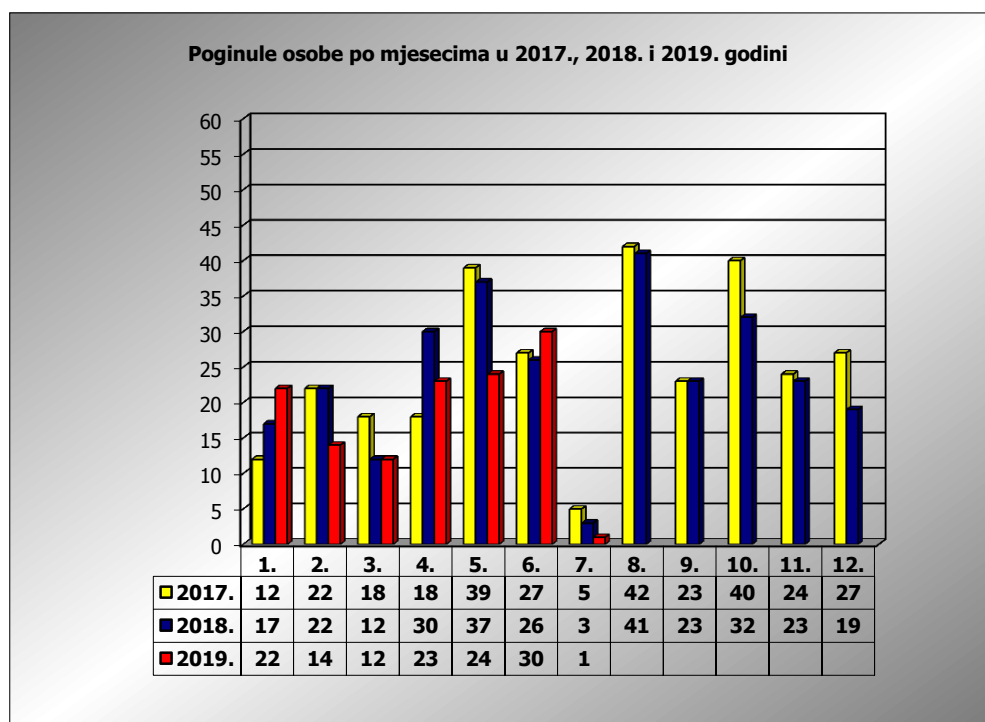

**PRIKAZ POGINULIH OSOBA U PROMETNIM NESREĆAMA U 2019.
 GODINI U REPUBLICI HRVATSKOJ PO MJESECIMA
 (usporedba s 2017. i 2018. godinom)**

mjesec	poginuli			2019./2017.		2019./2018.	
	2017. g.	2018. g.	2019. g.				
siječanj	12	17	22	83,3%	10	29,4%	5
veljača	22	22	14	-36,4%	-8	-36,4%	-8
ožujak	18	12	12	-33,3%	-6	0,0%	0
travanj	18	30	23	27,8%	5	-23,3%	-7
svibanj	39	37	24	-38,5%	-15	-35,1%	-13
lipanj	27	26	30	11,1%	3	15,4%	4
srpanj	5	3	1	-80,0%	-4	-66,7%	-2
kolovoz	42	41					
rujan	23	23					
listopad	40	32					
studeni	24	23					
prosinac	27	19					

I-III	52	51	48	-7,7%	-4	-5,9%	-3
I-VI	136	144	125	-8,1%	-11	-13,2%	-19
I-VII	141	147	126	-10,6%	-15	-14,3%	-21

VII. mjesec - podaci s danom 03.07.2017., 2018. i 2019.