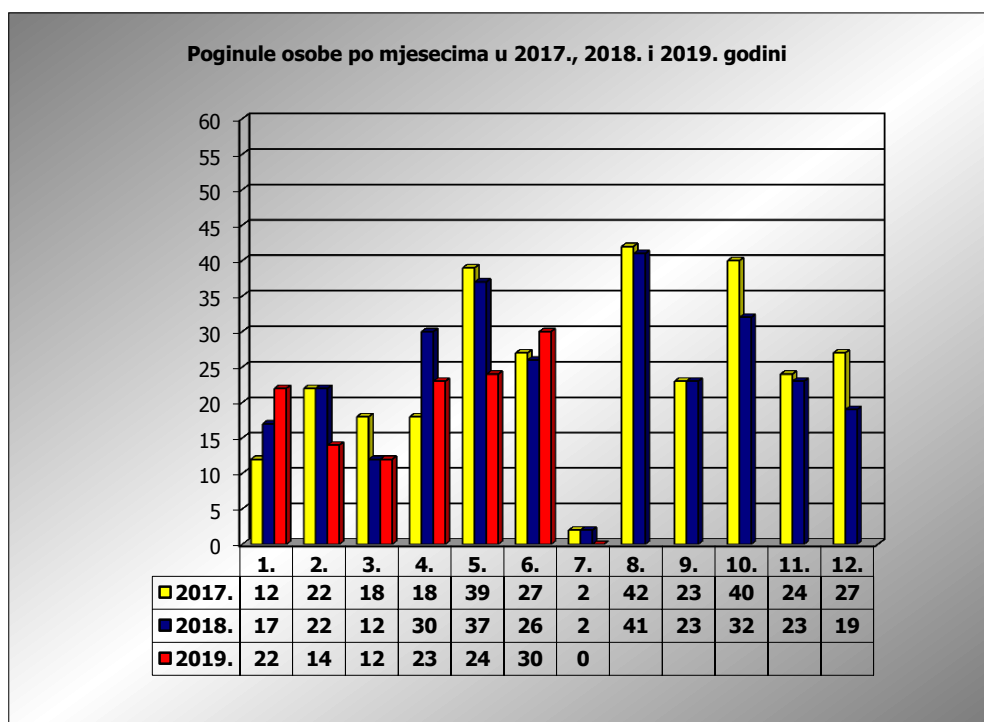

PRIKAZ POGINULIH OSOBA U PROMETNIM NESREĆAMA U 2019. GODINI U REPUBLICI HRVATSKOJ PO MJESECIMA
(usporedba s 2017. i 2018. godinom)

mjesec	poginuli			2019./2017.		2019./2018.	
	2017. g.	2018. g.	2019. g.				
siječanj	12	17	22	83,3%	10	29,4%	5
veljača	22	22	14	-36,4%	-8	-36,4%	-8
ožujak	18	12	12	-33,3%	-6	0,0%	0
travanj	18	30	23	27,8%	5	-23,3%	-7
svibanj	39	37	24	-38,5%	-15	-35,1%	-13
lipanj	27	26	30	11,1%	3	15,4%	4
srpanj	2	2	0	-100,0%	-2	-100,0%	-2
kolovoz	42	41					
rujan	23	23					
listopad	40	32					
studeni	24	23					
prosinac	27	19					

I-III	52	51	48	-7,7%	-4	-5,9%	-3
I-VI	136	144	125	-8,1%	-11	-13,2%	-19
I-VII	138	146	125	-9,4%	-13	-14,4%	-21

VII. mjesec - podaci s danom 01.07.2017., 2018. i 2019.