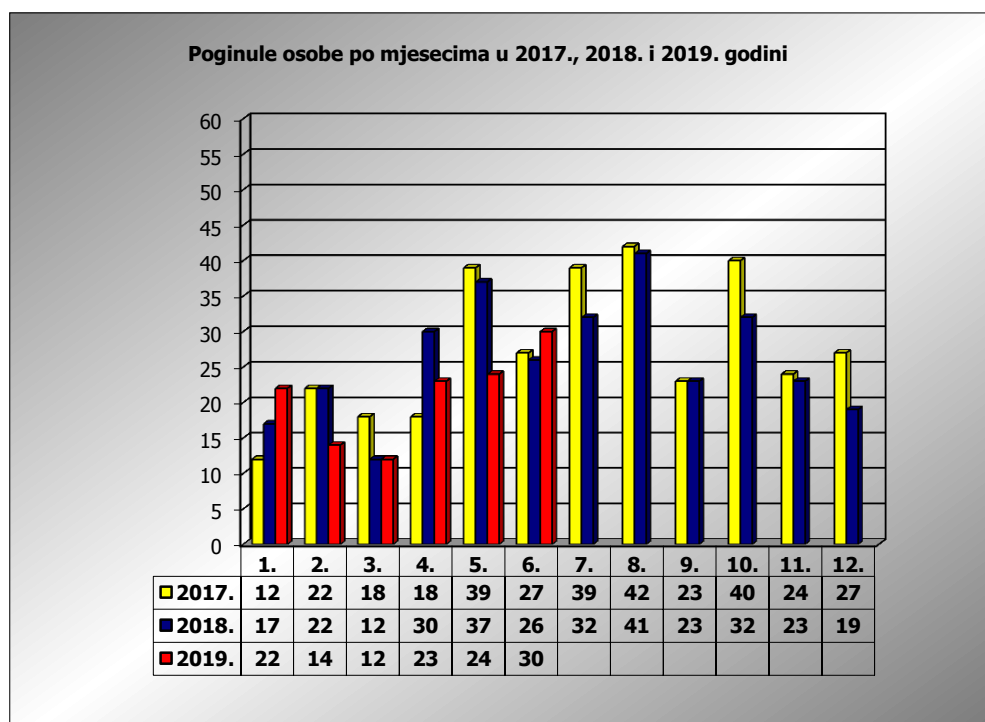

PRIKAZ POGINULIH OSOBA U PROMETNIM NESREĆAMA U 2019. GODINI U REPUBLICI HRVATSKOJ PO MJESECIMA
(usporedba s 2017. i 2018. godinom)

mjesec	poginuli			2019./2017.		2019./2018.	
	2017. g.	2018. g.	2019. g.				
siječanj	12	17	22	83,3%	10	29,4%	5
veljača	22	22	14	-36,4%	-8	-36,4%	-8
ožujak	18	12	12	-33,3%	-6	0,0%	0
travanj	18	30	23	27,8%	5	-23,3%	-7
svibanj	39	37	24	-38,5%	-15	-35,1%	-13
lipanj	27	26	30	11,1%	3	15,4%	4
srpanj	39	32					
kolovoz	42	41					
rujan	23	23					
listopad	40	32					
studeni	24	23					
prosinac	27	19					

I-III	52	51	48	-7,7%	-4	-5,9%	-3
I-V	109	118	95	-12,8%	-14	-19,5%	-23
I-VI	136	144	125	-8,1%	-11	-13,2%	-19

VI. mjesec - podaci s danom 30.06.2017., 2018. i 2019.