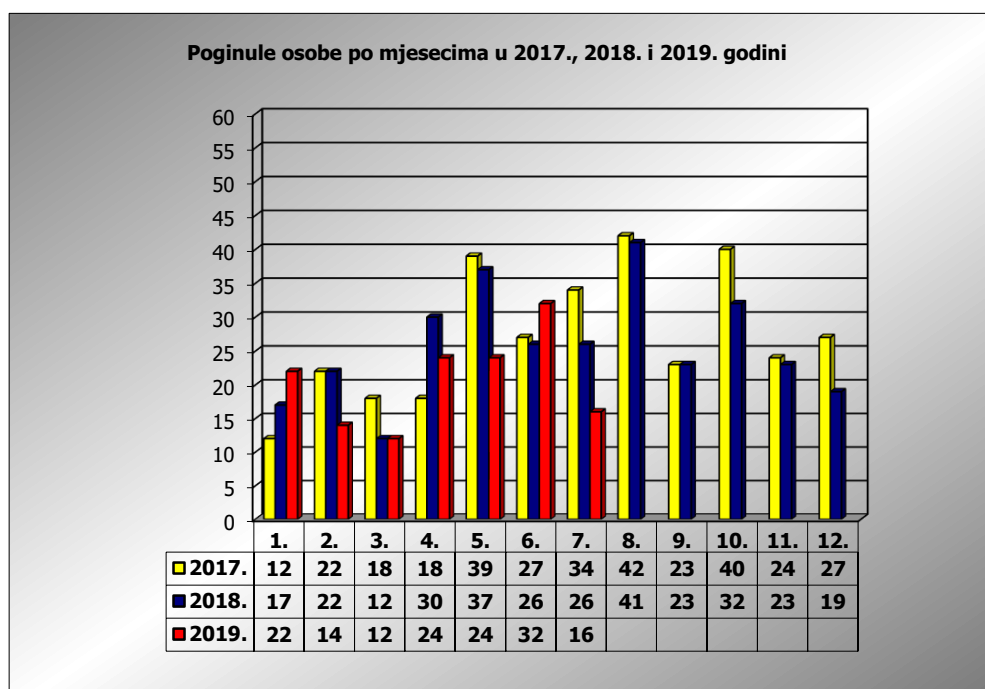

**PRIKAZ POGINULIH OSOBA U PROMETNIM NESREĆAMA U 2019. GODINI U REPUBLICI HRVATSKOJ PO MJESECIMA**  
(usporedba s 2017. i 2018. godinom)

mjesec	poginuli			2019./2017.		2019./2018.	
	2017. g.	2018. g.	2019. g.				
siječanj	12	17	22	83,3%	10	29,4%	5
veljača	22	22	14	-36,4%	-8	-36,4%	-8
ožujak	18	12	12	-33,3%	-6	0,0%	0
travanj	18	30	24	33,3%	6	-20,0%	-6
svibanj	39	37	24	-38,5%	-15	-35,1%	-13
lipanj	27	26	32	18,5%	5	23,1%	6
srpanj	34	26	16	-52,9%	-18	-38,5%	-10
kolovoz	42	41					
rujan	23	23					
listopad	40	32					
studeni	24	23					
prosinac	27	19					

I-III	52	51	48	-7,7%	-4	-5,9%	-3
I-VI	136	144	128	-5,9%	-8	-11,1%	-16
I-VII	170	170	144	-15,3%	-26	-15,3%	-26

VII. mjesec - podaci s danom 25.07.2017., 2018. i 2019.