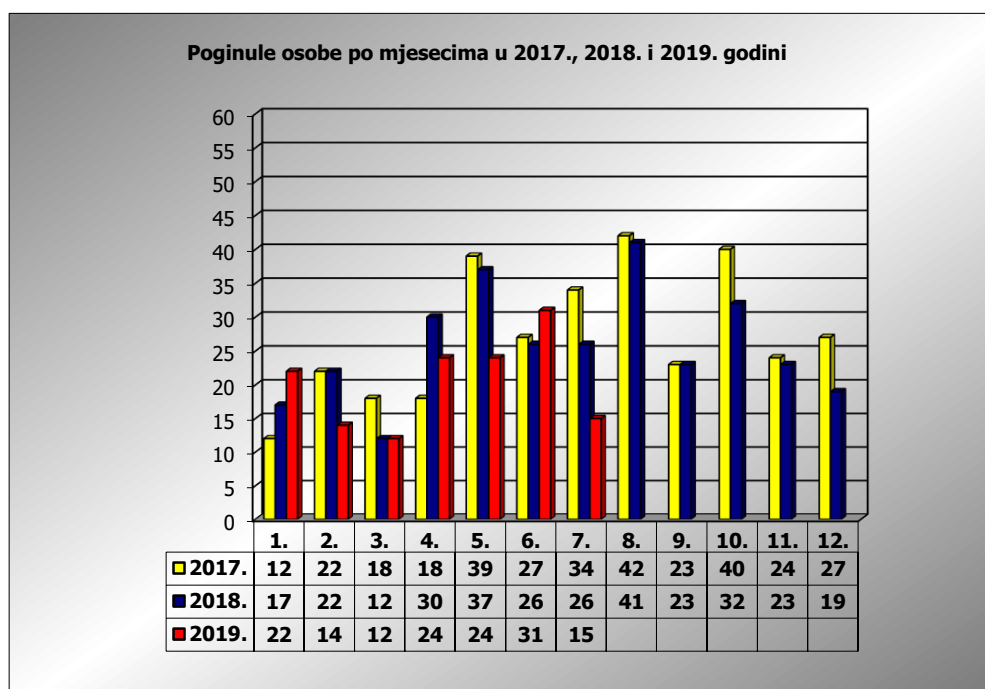

PRIKAZ POGINULIH OSOBA U PROMETNIM NESREĆAMA U 2019. GODINI U REPUBLICI HRVATSKOJ PO MJESECIMA
(usporedba s 2017. i 2018. godinom)

mjesec	poginuli			2019./2017.		2019./2018.	
	2017. g.	2018. g.	2019. g.				
siječanj	12	17	22	83,3%	10	29,4%	5
veljača	22	22	14	-36,4%	-8	-36,4%	-8
ožujak	18	12	12	-33,3%	-6	0,0%	0
travanj	18	30	24	33,3%	6	-20,0%	-6
svibanj	39	37	24	-38,5%	-15	-35,1%	-13
lipanj	27	26	31	14,8%	4	19,2%	5
srpanj	34	26	15	-55,9%	-19	-42,3%	-11
kolovoz	42	41					
rujan	23	23					
listopad	40	32					
studeni	24	23					
prosinac	27	19					

I-III	52	51	48	-7,7%	-4	-5,9%	-3
I-VI	136	144	127	-6,6%	-9	-11,8%	-17
I-VII	170	170	142	-16,5%	-28	-16,5%	-28

VII. mjesec - podaci s danom 24.07.2017., 2018. i 2019.