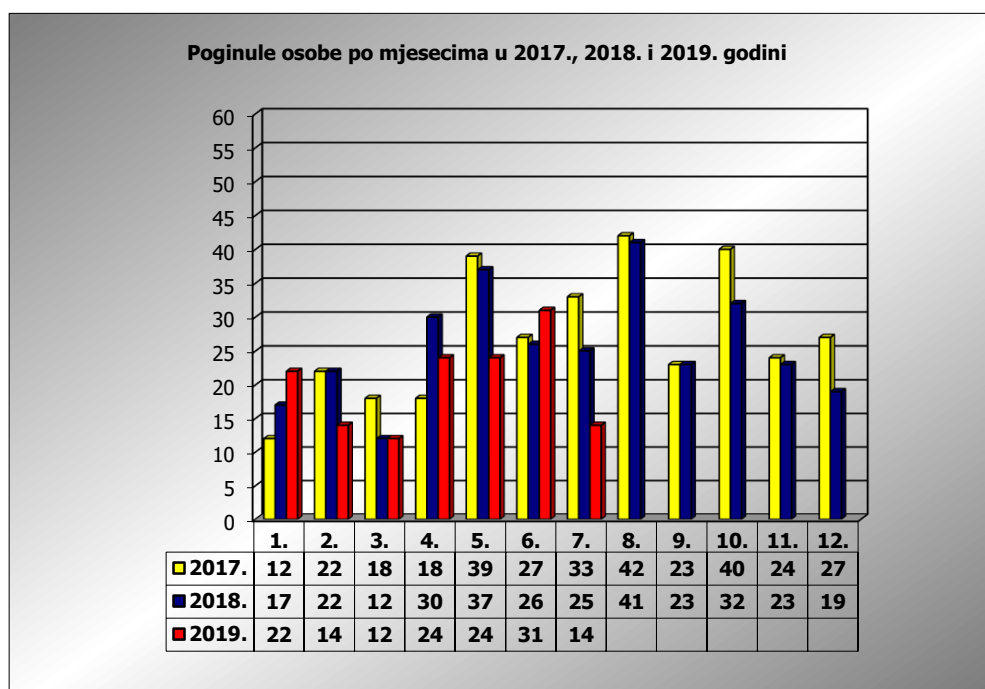

PRIKAZ POGINULIH OSOBA U PROMETNIM NESREĆAMA U 2019. GODINI U REPUBLICI HRVATSKOJ PO MJESECIMA
(usporedba s 2017. i 2018. godinom)

mjesec	poginuli			2019./2017.		2019./2018.	
	2017. g.	2018. g.	2019. g.				
siječanj	12	17	22	83,3%	10	29,4%	5
veljača	22	22	14	-36,4%	-8	-36,4%	-8
ožujak	18	12	12	-33,3%	-6	0,0%	0
travanj	18	30	24	33,3%	6	-20,0%	-6
svibanj	39	37	24	-38,5%	-15	-35,1%	-13
lipanj	27	26	31	14,8%	4	19,2%	5
srpanj	33	25	14	-57,6%	-19	-44,0%	-11
kolovoz	42	41					
rujan	23	23					
listopad	40	32					
studeni	24	23					
prosinac	27	19					

I-III	52	51	48	-7,7%	-4	-5,9%	-3
I-VI	136	144	127	-6,6%	-9	-11,8%	-17
I-VII	169	169	141	-16,6%	-28	-16,6%	-28

VII. mjesec - podaci s danom 22.07.2017., 2018. i 2019.