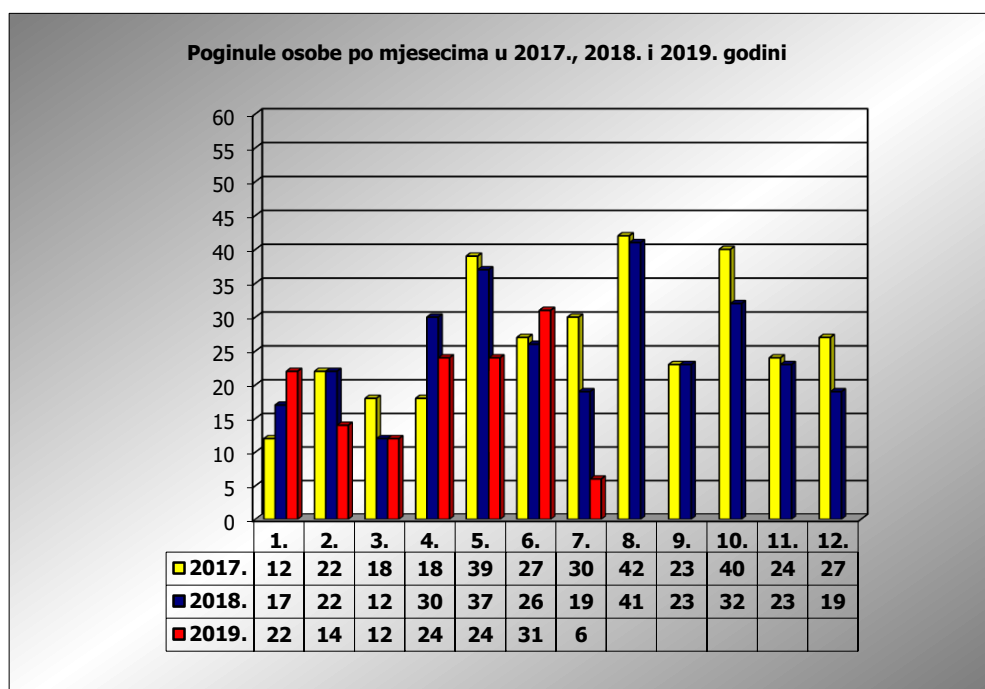

PRIKAZ POGINULIH OSOBA U PROMETNIM NESREĆAMA U 2019. GODINI U REPUBLICI HRVATSKOJ PO MJESECIMA
(usporedba s 2017. i 2018. godinom)

mjesec	poginuli			2019./2017.		2019./2018.	
	2017. g.	2018. g.	2019. g.				
siječanj	12	17	22	83,3%	10	29,4%	5
veljača	22	22	14	-36,4%	-8	-36,4%	-8
ožujak	18	12	12	-33,3%	-6	0,0%	0
travanj	18	30	24	33,3%	6	-20,0%	-6
svibanj	39	37	24	-38,5%	-15	-35,1%	-13
lipanj	27	26	31	14,8%	4	19,2%	5
srpanj	30	19	6	-80,0%	-24	-68,4%	-13
kolovoz	42	41					
rujan	23	23					
listopad	40	32					
studeni	24	23					
prosinac	27	19					

I-III	52	51	48	-7,7%	-4	-5,9%	-3
I-VI	136	144	127	-6,6%	-9	-11,8%	-17
I-VII	166	163	133	-19,9%	-33	-18,4%	-30

VII. mjesec - podaci s danom 16.07.2017., 2018. i 2019.