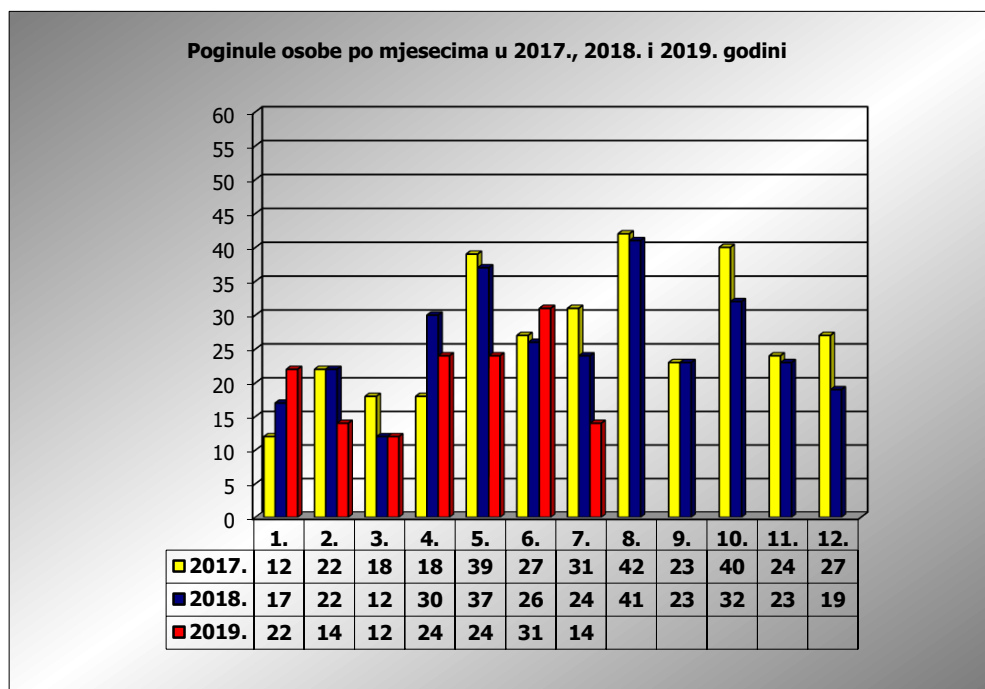

**PRIKAZ POGINULIH OSOBA U PROMETNIM NESREĆAMA U 2019. GODINI U REPUBLICI HRVATSKOJ PO MJESECIMA**  
(usporedba s 2017. i 2018. godinom)

mjesec	poginuli			2019./2017.		2019./2018.	
	2017. g.	2018. g.	2019. g.				
siječanj	12	17	22	83,3%	10	29,4%	5
veljača	22	22	14	-36,4%	-8	-36,4%	-8
ožujak	18	12	12	-33,3%	-6	0,0%	0
travanj	18	30	24	33,3%	6	-20,0%	-6
svibanj	39	37	24	-38,5%	-15	-35,1%	-13
lipanj	27	26	31	14,8%	4	19,2%	5
srpanj	31	24	14	-54,8%	-17	-41,7%	-10
kolovoz	42	41					
rujan	23	23					
listopad	40	32					
studenj	24	23					
prosinac	27	19					

I-III	52	51	48	-7,7%	-4	-5,9%	-3
I-VI	136	144	127	-6,6%	-9	-11,8%	-17
I-VII	167	168	141	-15,6%	-26	-16,1%	-27

VII. mjesec - podaci s danom 21.07.2017., 2018. i 2019.