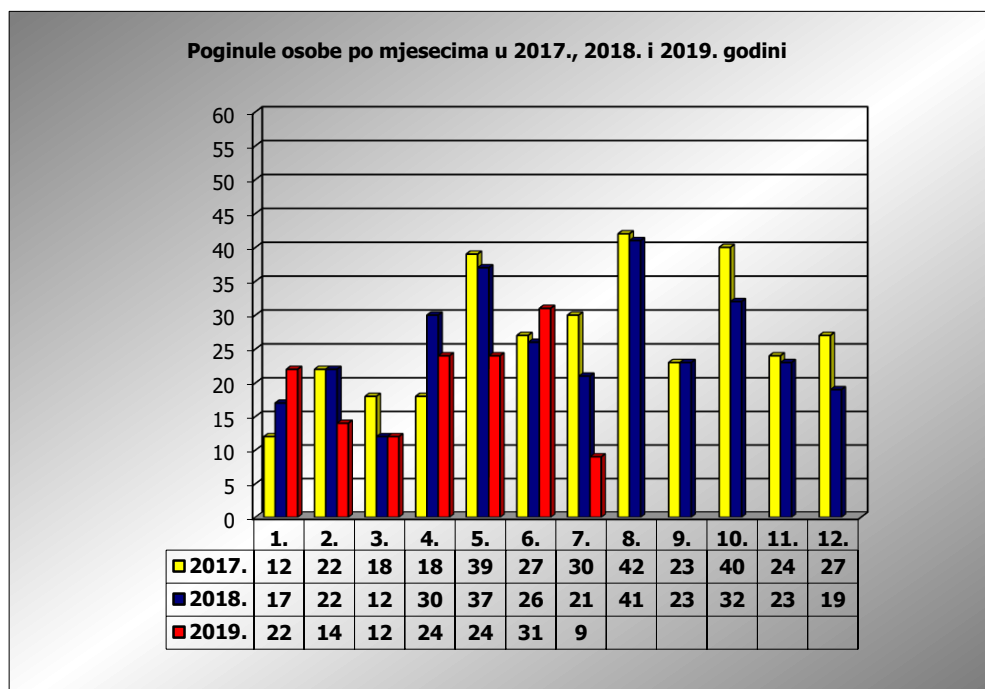

**PRIKAZ POGINULIH OSOBA U PROMETNIM NESREĆAMA U 2019. GODINI U REPUBLICI HRVATSKOJ PO MJESECIMA**  
(usporedba s 2017. i 2018. godinom)

mjesec	poginuli			2019./2017.		2019./2018.	
	2017. g.	2018. g.	2019. g.				
siječanj	12	17	22	83,3%	10	29,4%	5
veljača	22	22	14	-36,4%	-8	-36,4%	-8
ožujak	18	12	12	-33,3%	-6	0,0%	0
travanj	18	30	24	33,3%	6	-20,0%	-6
svibanj	39	37	24	-38,5%	-15	-35,1%	-13
lipanj	27	26	31	14,8%	4	19,2%	5
srpanj	30	21	9	-70,0%	-21	-57,1%	-12
kolovoz	42	41					
rujan	23	23					
listopad	40	32					
studeni	24	23					
prosinac	27	19					

I-III	52	51	48	-7,7%	-4	-5,9%	-3
I-VI	136	144	127	-6,6%	-9	-11,8%	-17
I-VII	166	165	136	-18,1%	-30	-17,6%	-29

VII. mjesec - podaci s danom 18.07.2017., 2018. i 2019.