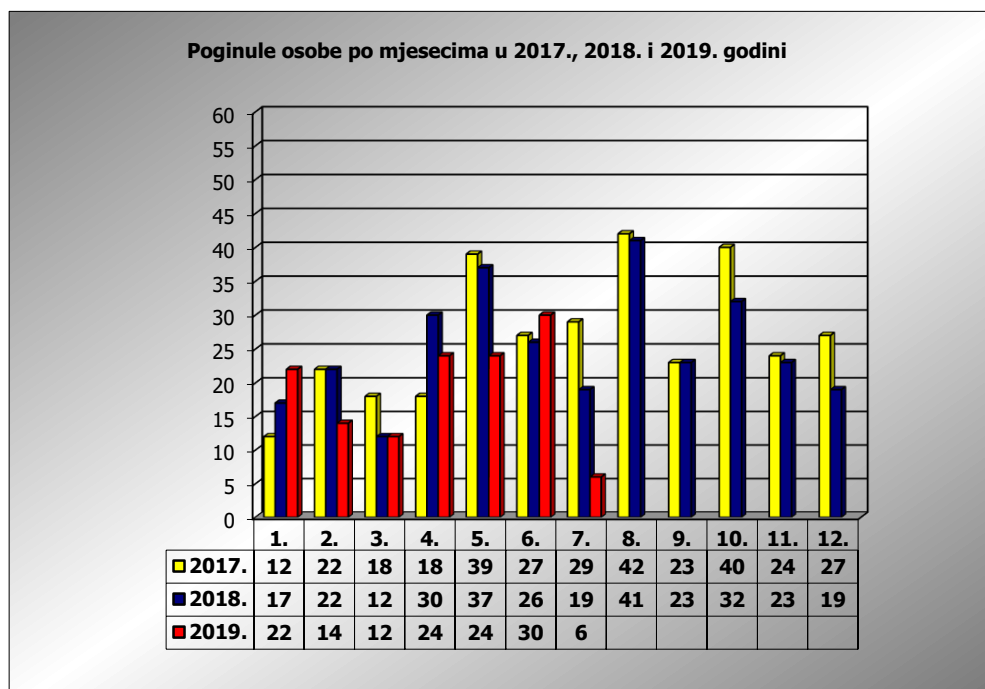

PRIKAZ POGINULIH OSOBA U PROMETNIM NESREĆAMA U 2019. GODINI U REPUBLICI HRVATSKOJ PO MJESECIMA
(usporedba s 2017. i 2018. godinom)

mjesec	poginuli			2019./2017.		2019./2018.	
	2017. g.	2018. g.	2019. g.				
siječanj	12	17	22	83,3%	10	29,4%	5
veljača	22	22	14	-36,4%	-8	-36,4%	-8
ožujak	18	12	12	-33,3%	-6	0,0%	0
travanj	18	30	24	33,3%	6	-20,0%	-6
svibanj	39	37	24	-38,5%	-15	-35,1%	-13
lipanj	27	26	30	11,1%	3	15,4%	4
srpanj	29	19	6	-79,3%	-23	-68,4%	-13
kolovoz	42	41					
rujan	23	23					
listopad	40	32					
studeni	24	23					
prosinac	27	19					

I-III	52	51	48	-7,7%	-4	-5,9%	-3
I-VI	136	144	126	-7,4%	-10	-12,5%	-18
I-VII	165	163	132	-20,0%	-33	-19,0%	-31

VII. mjesec - podaci s danom 15.07.2017., 2018. i 2019.