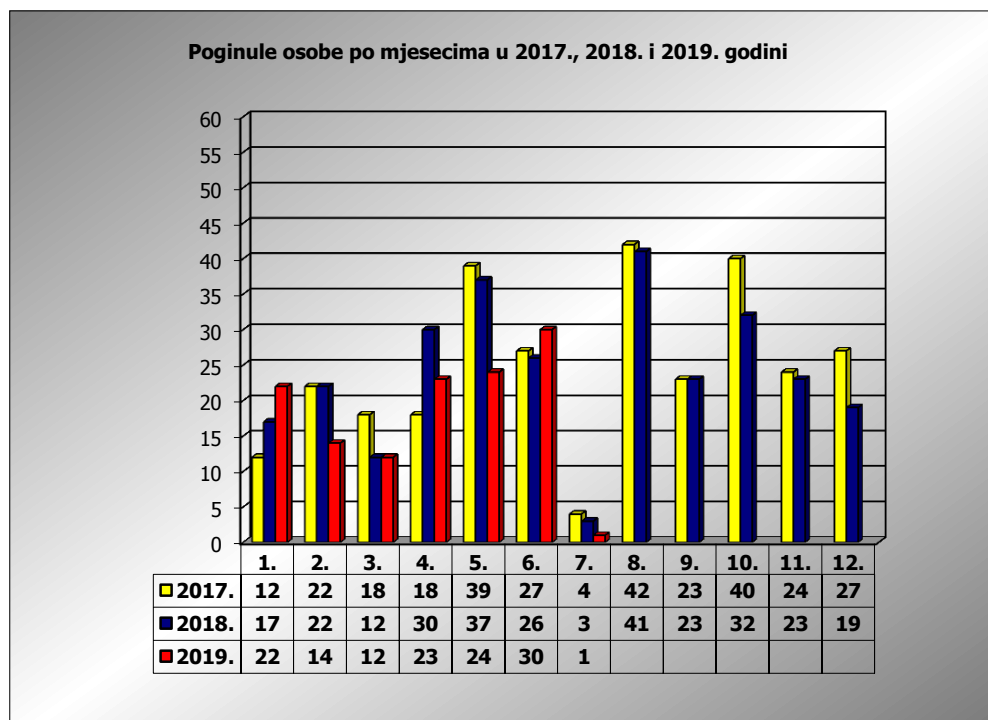

**PRIKAZ POGINULIH OSOBA U PROMETNIM NESREĆAMA U 2019.  
GODINI U REPUBLICI HRVATSKOJ PO MJESECIMA  
(usporedba s 2017. i 2018. godinom)**

mjesec	poginuli			2019./2017.		2019./2018.	
	2017. g.	2018. g.	2019. g.				
siječanj	12	17	22	83,3%	10	29,4%	5
veljača	22	22	14	-36,4%	-8	-36,4%	-8
ožujak	18	12	12	-33,3%	-6	0,0%	0
travanj	18	30	23	27,8%	5	-23,3%	-7
svibanj	39	37	24	-38,5%	-15	-35,1%	-13
lipanj	27	26	30	11,1%	3	15,4%	4
srpanj	4	3	1	-75,0%	-3	-66,7%	-2
kolovoz	42	41					
rujan	23	23					
listopad	40	32					
studeni	24	23					
prosinac	27	19					

I-III	52	51	48	-7,7%	-4	-5,9%	-3
I-VI	136	144	125	-8,1%	-11	-13,2%	-19
I-VII	140	147	126	-10,0%	-14	-14,3%	-21

VII. mjesec - podaci s danom 02.07.2017., 2018. i 2019.