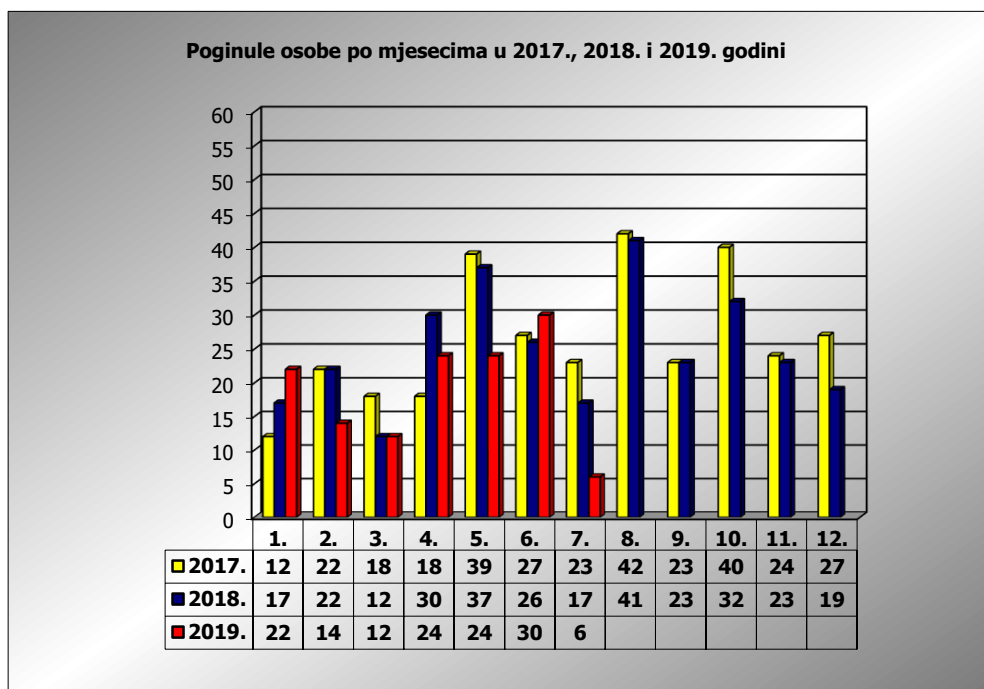

PRIKAZ POGINULIH OSOBA U PROMETNIM NESREĆAMA U 2019. GODINI U REPUBLICI HRVATSKOJ PO MJESECIMA
(usporedba s 2017. i 2018. godinom)

mjesec	poginuli			2019./2017.		2019./2018.	
	2017. g.	2018. g.	2019. g.				
siječanj	12	17	22	83,3%	10	29,4%	5
veljača	22	22	14	-36,4%	-8	-36,4%	-8
ožujak	18	12	12	-33,3%	-6	0,0%	0
travanj	18	30	24	33,3%	6	-20,0%	-6
svibanj	39	37	24	-38,5%	-15	-35,1%	-13
lipanj	27	26	30	11,1%	3	15,4%	4
srpanj	23	17	6	-73,9%	-17	-64,7%	-11
kolovoz	42	41					
rujan	23	23					
listopad	40	32					
studeni	24	23					
prosinac	27	19					

I-III	52	51	48	-7,7%	-4	-5,9%	-3
I-VI	136	144	126	-7,4%	-10	-12,5%	-18
I-VII	159	161	132	-17,0%	-27	-18,0%	-29

VII. mjesec - podaci s danom 14.07.2017., 2018. i 2019.