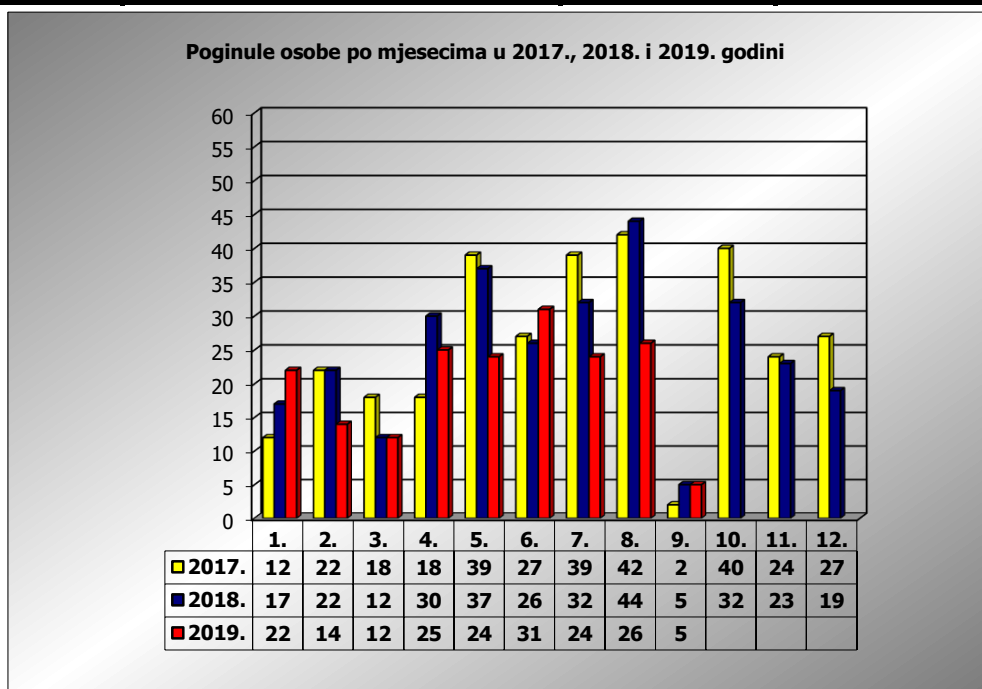

**PRIKAZ POGINULIH OSOBA U PROMETNIM NESREĆAMA U 2019.
GODINI U REPUBLICI HRVATSKOJ PO MJESECIMA
(usporedba s 2017. i 2018. godinom)**

mjesec	poginuli			2019./2017.		2019./2018.	
	2017. g.	2018. g.	2019. g.				
siječanj	12	17	22	83,3%	10	29,4%	5
veljača	22	22	14	-36,4%	-8	-36,4%	-8
ožujak	18	12	12	-33,3%	-6	0,0%	0
travanj	18	30	25	38,9%	7	-16,7%	-5
svibanj	39	37	24	-38,5%	-15	-35,1%	-13
lipanj	27	26	31	14,8%	4	19,2%	5
srpanj	39	32	24	-38,5%	-15	-25,0%	-8
kolovoz	42	44	26	-38,1%	-16	-40,9%	-18
rujan	2	5	5	150,0%	3	0,0%	0
listopad	40	32					
studen	24	23					
prosinac	27	19					

I-III	52	51	48	-7,7%	-4	-5,9%	-3
I-VI	136	144	128	-5,9%	-8	-11,1%	-16
I-VIII	217	220	178	-18,0%	-39	-19,1%	-42
I-IX	219	225	183	-16,4%	-36	-18,7%	-42

IX. mjesec - podaci s danom 05.09.2017., 2018. i 2019.