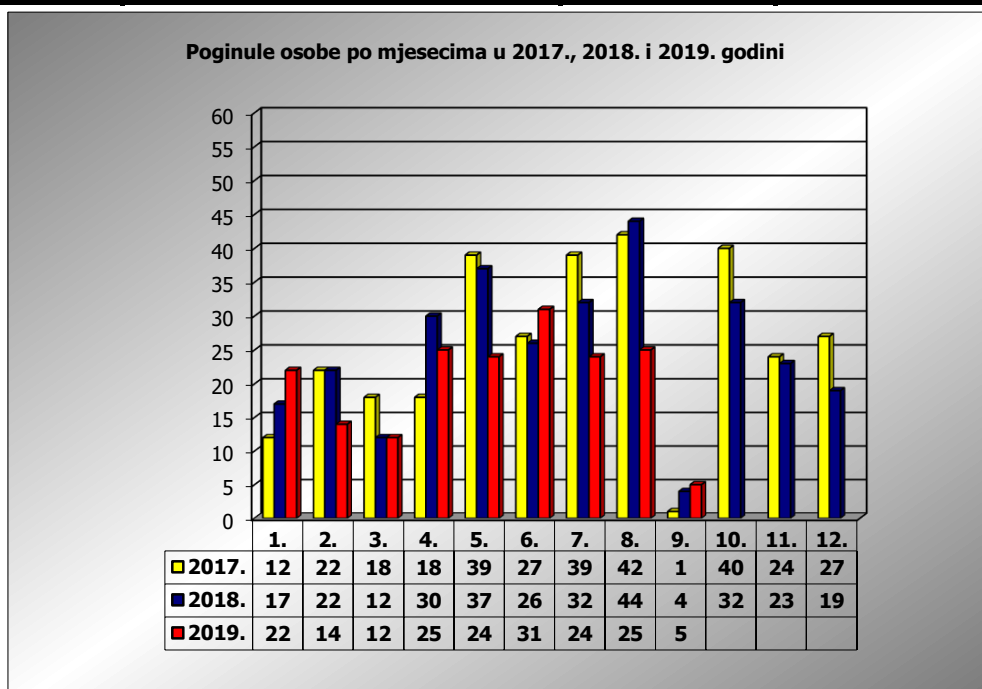

**PRIKAZ POGINULIH OSOBA U PROMETNIM NESREĆAMA U 2019.
 GODINI U REPUBLICI HRVATSKOJ PO MJESECIMA
 (usporedba s 2017. i 2018. godinom)**

mjesec	poginuli			2019./2017.		2019./2018.	
	2017. g.	2018. g.	2019. g.				
siječanj	12	17	22	83,3%	10	29,4%	5
veljača	22	22	14	-36,4%	-8	-36,4%	-8
ožujak	18	12	12	-33,3%	-6	0,0%	0
travanj	18	30	25	38,9%	7	-16,7%	-5
svibanj	39	37	24	-38,5%	-15	-35,1%	-13
lipanj	27	26	31	14,8%	4	19,2%	5
srpanj	39	32	24	-38,5%	-15	-25,0%	-8
kolovoz	42	44	25	-40,5%	-17	-43,2%	-19
rujan	1	4	5	400,0%	4	25,0%	1
listopad	40	32					
studen	24	23					
prosinac	27	19					

I-III	52	51	48	-7,7%	-4	-5,9%	-3
I-VI	136	144	128	-5,9%	-8	-11,1%	-16
I-VIII	217	220	177	-18,4%	-40	-19,5%	-43
I-IX	218	224	182	-16,5%	-36	-18,8%	-42

IX. mjesec - podaci s danom 04.09.2017., 2018. i 2019.