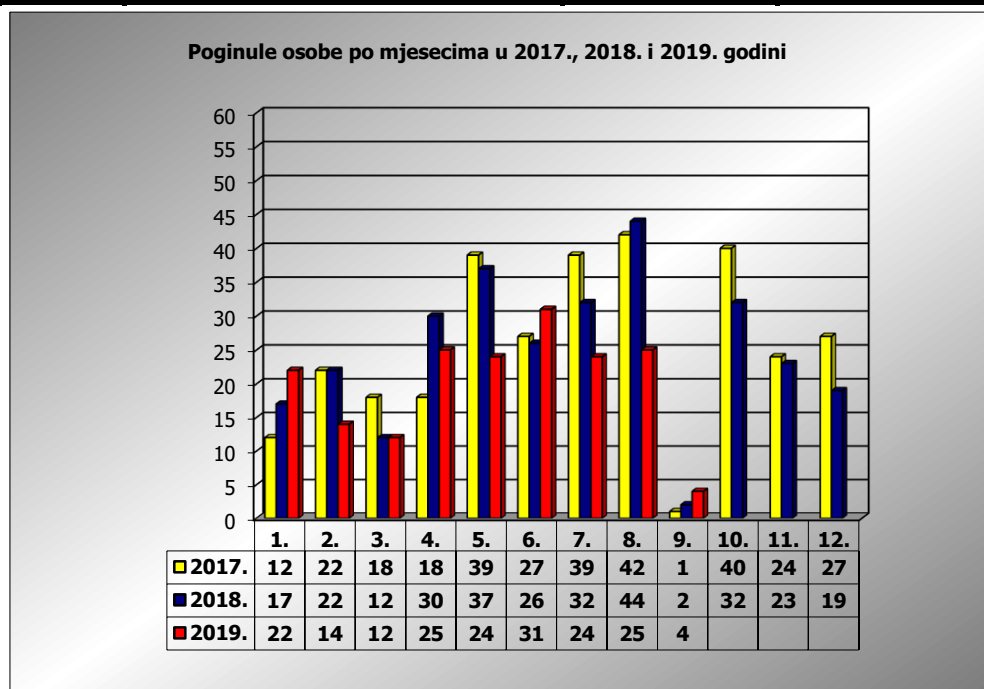

**PRIKAZ POGINULIH OSOBA U PROMETNIM NESREĆAMA U 2019.
 GODINI U REPUBLICI HRVATSKOJ PO MJESECIMA
 (usporedba s 2017. i 2018. godinom)**

mjesec	poginuli			2019./2017.		2019./2018.	
	2017. g.	2018. g.	2019. g.				
siječanj	12	17	22	83,3%	10	29,4%	5
veljača	22	22	14	-36,4%	-8	-36,4%	-8
ožujak	18	12	12	-33,3%	-6	0,0%	0
travanj	18	30	25	38,9%	7	-16,7%	-5
svibanj	39	37	24	-38,5%	-15	-35,1%	-13
lipanj	27	26	31	14,8%	4	19,2%	5
srpanj	39	32	24	-38,5%	-15	-25,0%	-8
kolovoz	42	44	25	-40,5%	-17	-43,2%	-19
rujan	1	2	4	300,0%	3	100,0%	2
listopad	40	32					
studen	24	23					
prosinac	27	19					

I-III	52	51	48	-7,7%	-4	-5,9%	-3
I-VI	136	144	128	-5,9%	-8	-11,1%	-16
I-VIII	217	220	177	-18,4%	-40	-19,5%	-43
I-IX	218	222	181	-17,0%	-37	-18,5%	-41

IX. mjesec - podaci s danom 03.09.2017., 2018. i 2019.