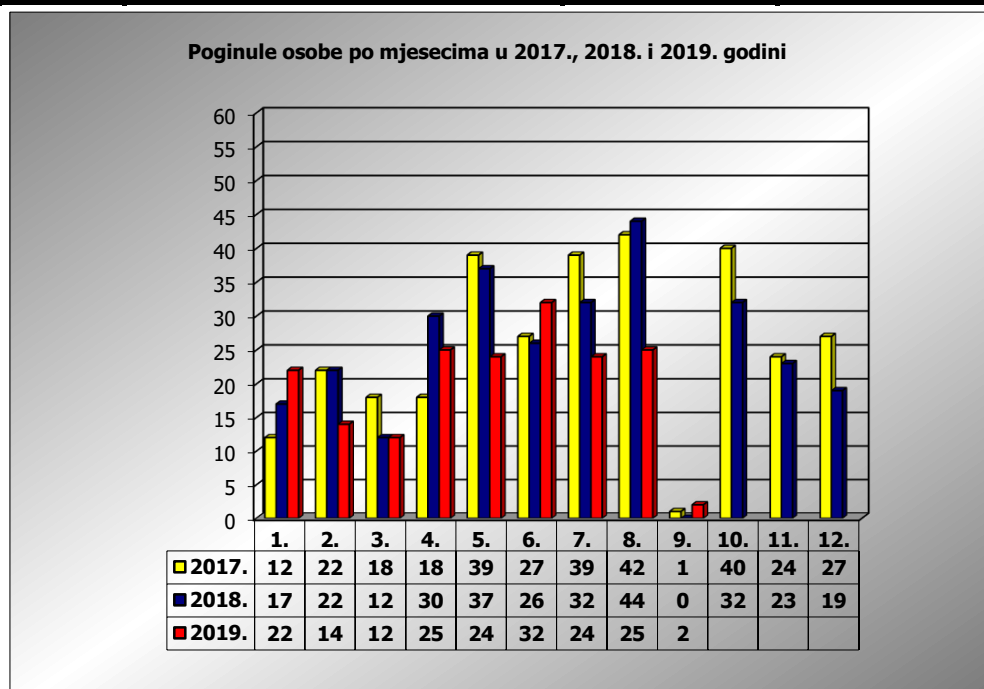

**PRIKAZ POGINULIH OSOBA U PROMETNIM NESREĆAMA U 2019.
GODINI U REPUBLICI HRVATSKOJ PO MJESECIMA
(usporedba s 2017. i 2018. godinom)**

mjesec	poginuli			2019./2017.		2019./2018.	
	2017. g.	2018. g.	2019. g.				
siječanj	12	17	22	83,3%	10	29,4%	5
veljača	22	22	14	-36,4%	-8	-36,4%	-8
ožujak	18	12	12	-33,3%	-6	0,0%	0
travanj	18	30	25	38,9%	7	-16,7%	-5
svibanj	39	37	24	-38,5%	-15	-35,1%	-13
lipanj	27	26	32	18,5%	5	23,1%	6
srpanj	39	32	24	-38,5%	-15	-25,0%	-8
kolovoz	42	44	25	-40,5%	-17	-43,2%	-19
rujan	1	0	2	100,0%	1	#DIJ/0!	2
listopad	40	32					
studeni	24	23					
prosinac	27	19					

I-III	52	51	48	-7,7%	-4	-5,9%	-3
I-VI	136	144	129	-5,1%	-7	-10,4%	-15
I-VIII	217	220	178	-18,0%	-39	-19,1%	-42
I-IX	218	220	180	-17,4%	-38	-18,2%	-40

IX. mjesec - podaci s danom 02.09.2017., 2018. i 2019.