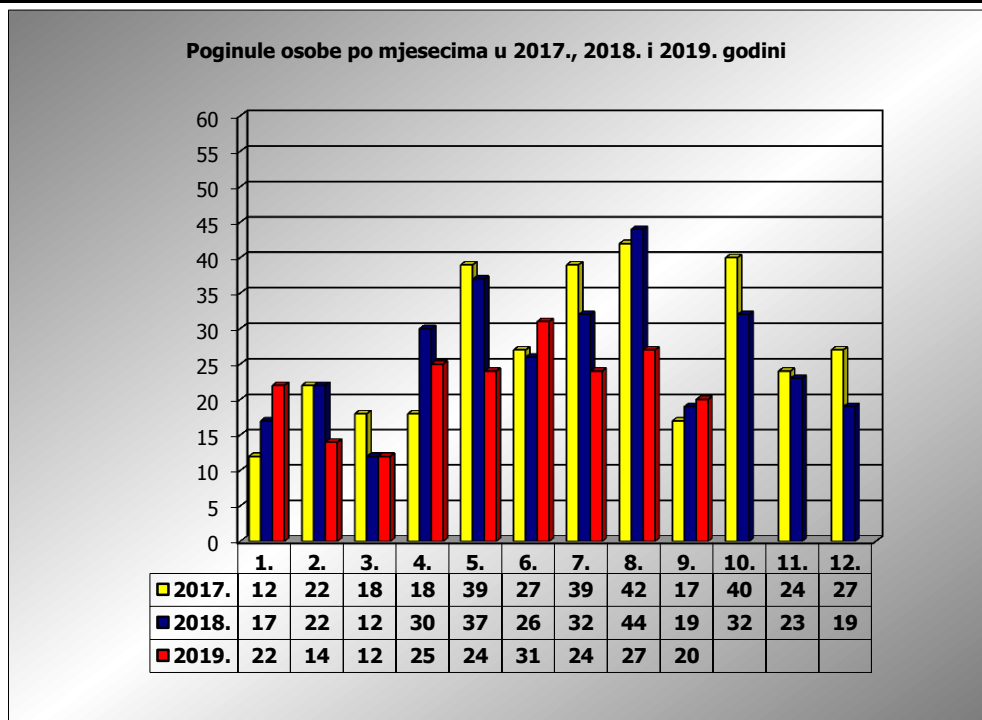

**PRIKAZ POGINULIH OSOBA U PROMETNIM NESREĆAMA U 2019.  
GODINI U REPUBLICI HRVATSKOJ PO MJESECIMA  
(usporedba s 2017. i 2018. godinom)**

mjesec	poginuli			2019./2017.		2019./2018.	
	2017. g.	2018. g.	2019. g.				
siječanj	12	17	22	83,3%	10	29,4%	5
veljača	22	22	14	-36,4%	-8	-36,4%	-8
ožujak	18	12	12	-33,3%	-6	0,0%	0
travanj	18	30	25	38,9%	7	-16,7%	-5
svibanj	39	37	24	-38,5%	-15	-35,1%	-13
lipanj	27	26	31	14,8%	4	19,2%	5
srpanj	39	32	24	-38,5%	-15	-25,0%	-8
kolovoz	42	44	27	-35,7%	-15	-38,6%	-17
rujan	17	19	20	17,6%	3	5,3%	1
listopad	40	32					
studeni	24	23					
prosinač	27	19					

I-III	52	51	48	-7,7%	-4	-5,9%	-3
I-VI	136	144	128	-5,9%	-8	-11,1%	-16
I-VIII	217	220	179	-17,5%	-38	-18,6%	-41
I-IX	234	239	199	-15,0%	-35	-16,7%	-40

IX. mjesec - podaci s danom 23.09.2017., 2018. i 2019.